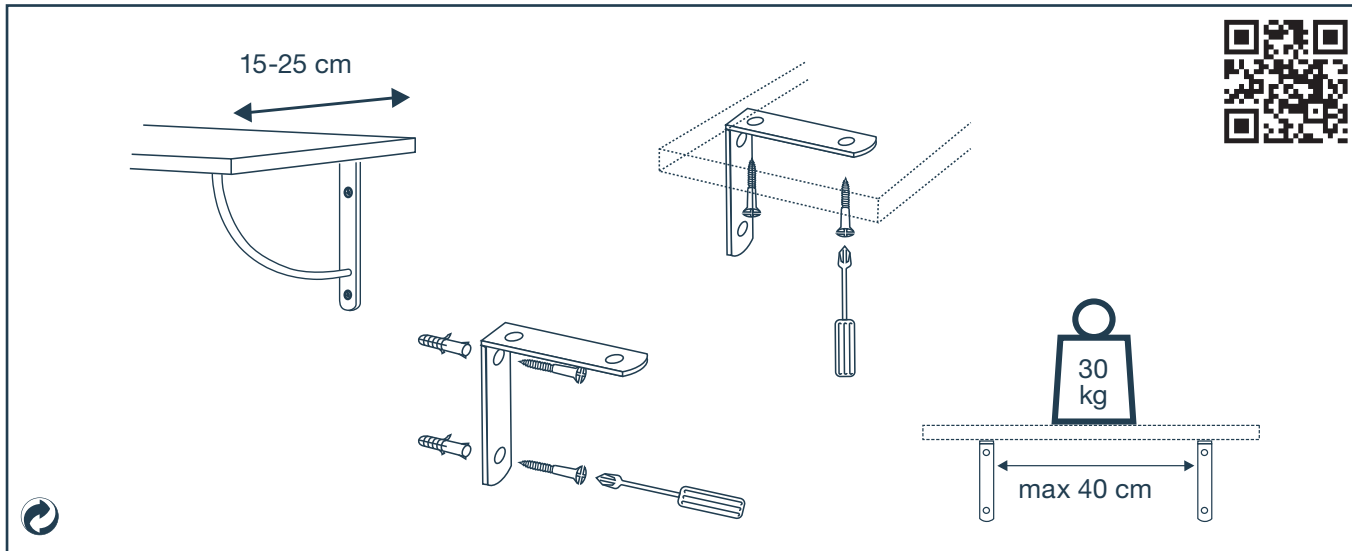

DECO- RATE YOUR- SHELF®

Classic Baroque 15x19 cm Matt Black

Fetim b.v. Amsterdam

www.duraline.eu

1130263

8 711253 839348