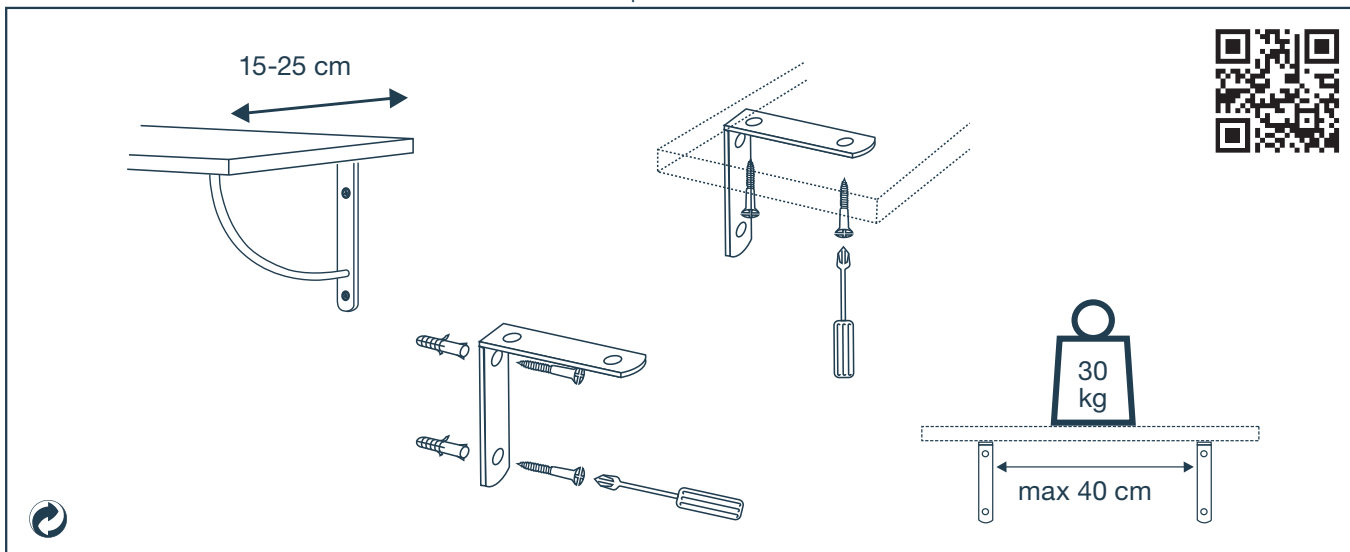

DECO- RATE YOUR- SHELF®

Classic Baroque 15x19 cm Old White

www.duraline.eu

Fetim b.v. Amsterdam

1130265

8 711253 839362