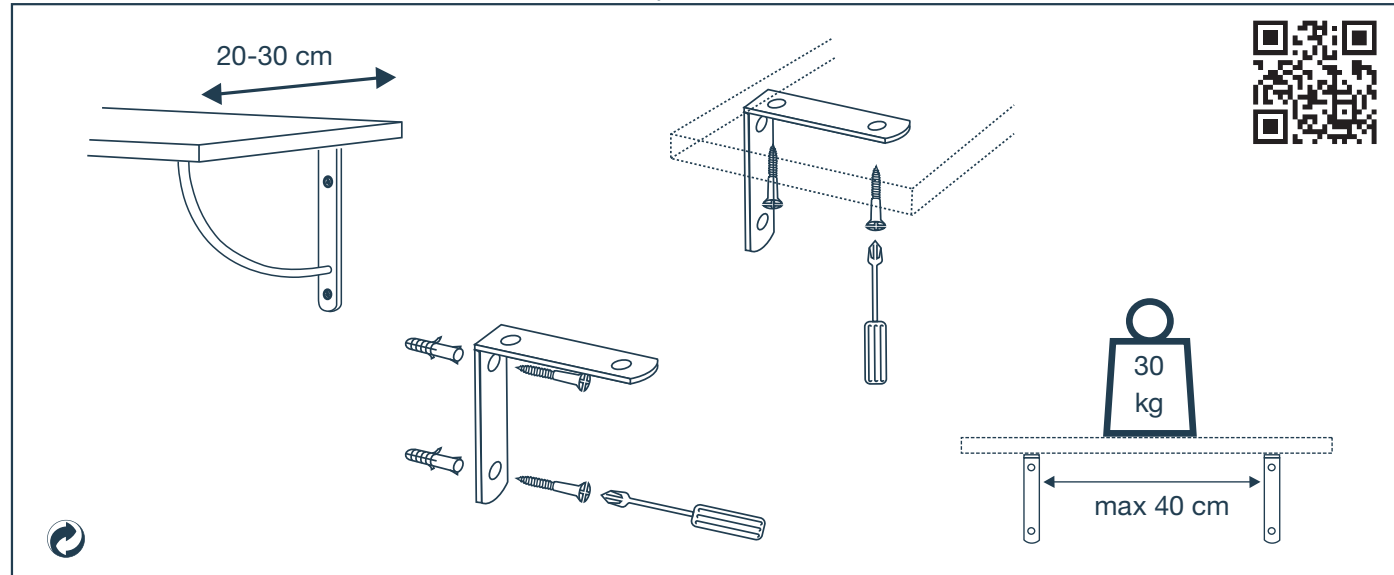

DECO- RATE YOUR- SHELF®

Classic Curly 19x19 cm Matt Black

www.duraline.eu

Fetim b.v. Amsterdam

1130269

8 711253 839409