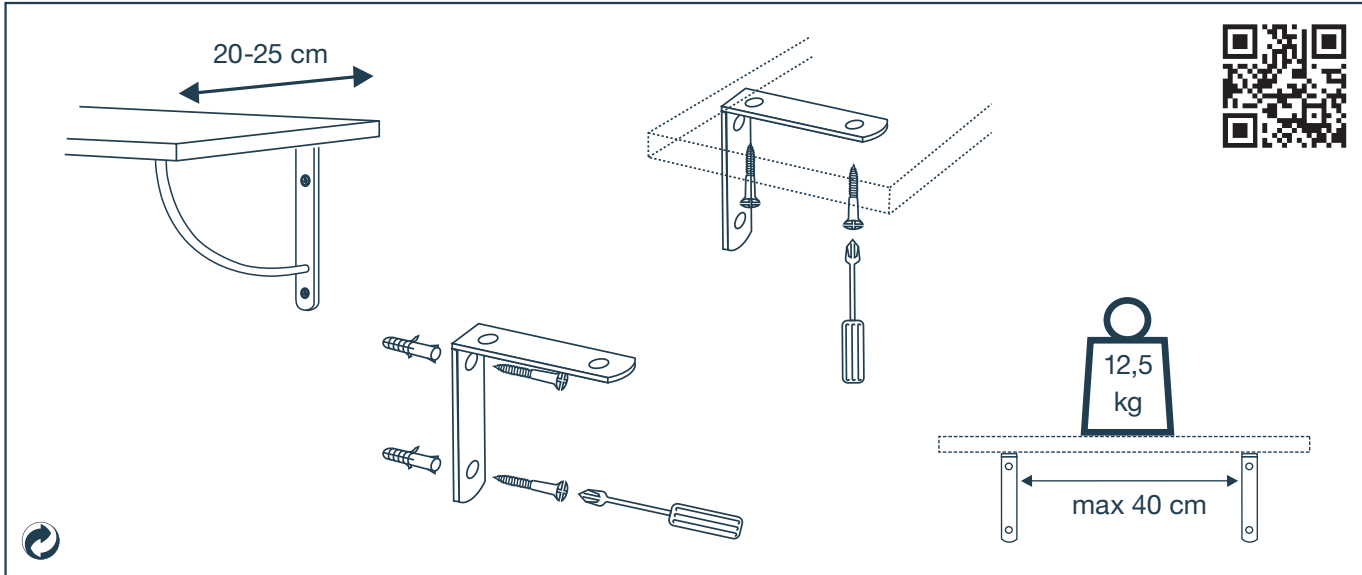

DECORATE YOUR SHELF®

duraline®

Arch 19,5x19,5 cm Matt Silver

Fetim b.v. Amsterdam

www.duraline.eu

1130289

8 711253 839607