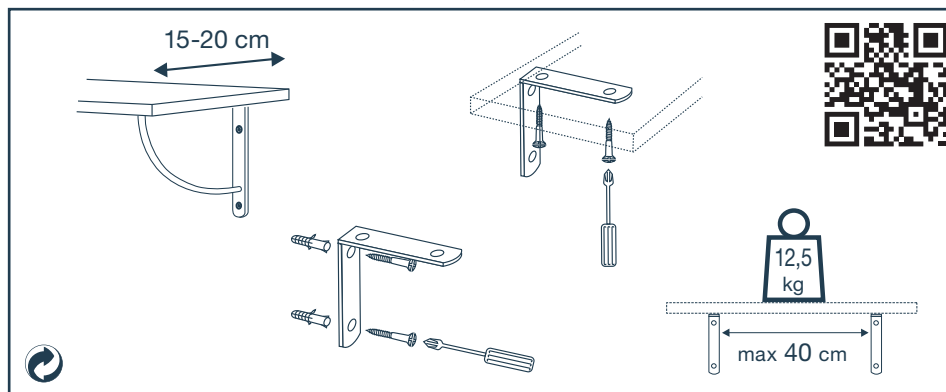

DECO- RATE YOUR- SHELF®

Arch 14,5x14,5 cm Matt Black

www.duraline.eu

Fetim b.v. Amsterdam

1130290

8 7 1 1 2 5 3 1 8 3 9 6 1 4