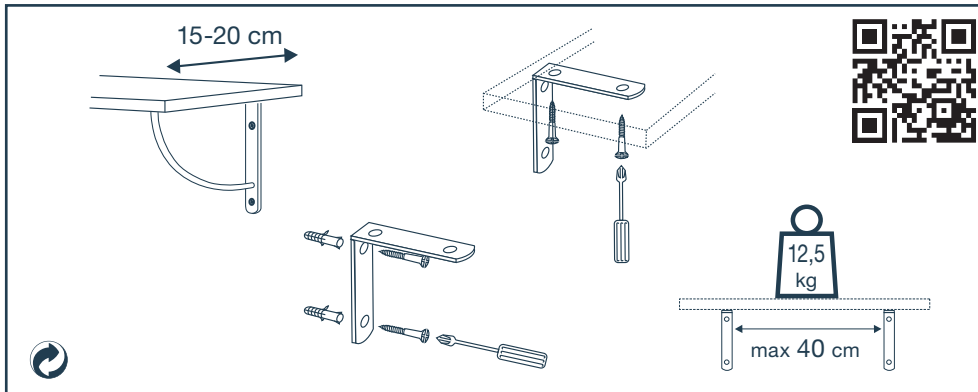

DECORATE YOUR- SHELF®

Arch 14,5x14,5 cm Burnished Brass

www.duraline.eu

Fetim b.v. Amsterdam

1138129

8 711253 861523