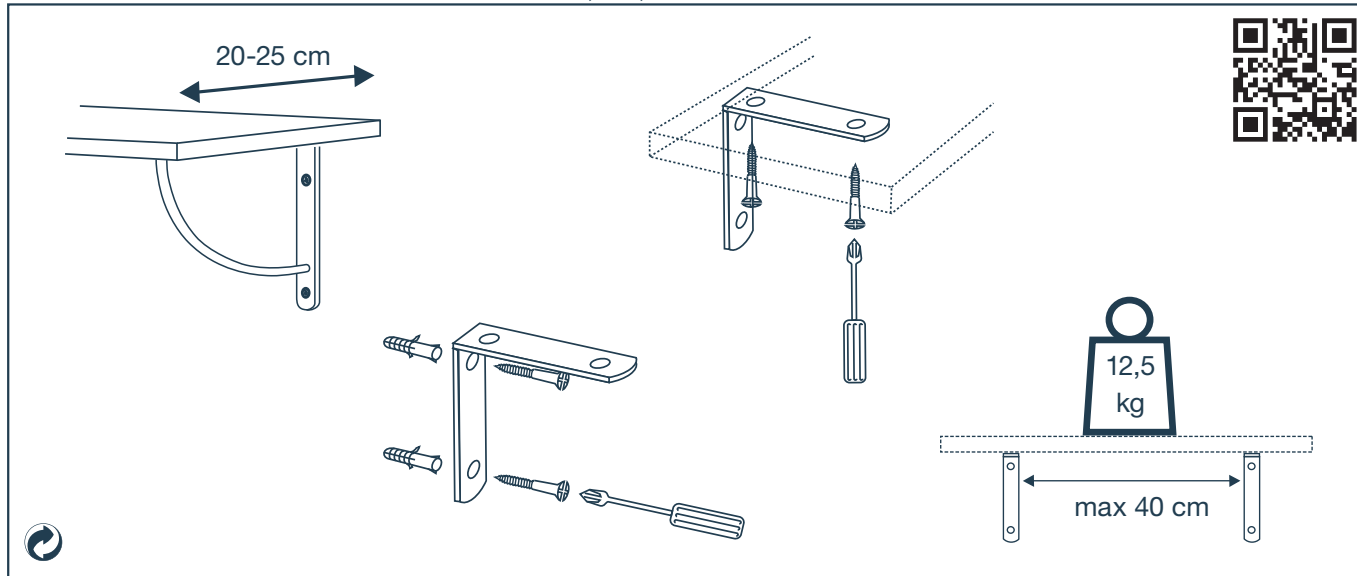

# DECORATE YOUR- SHELF®

Arch 19,5x19,5 cm Burnished Brass

Fetim b.v. Amsterdam

[www.duraline.eu](http://www.duraline.eu)

1138130

8 711253 861530