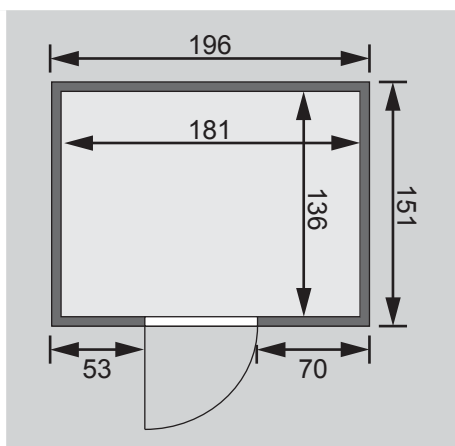

**1 Ofenschutz**

**2 Liegen**

**1 Kopfstütze**

**Schrauben und Beschläge**

10 cm Wand- und Deckenabstand einhalten!  
Aufbau mit und ohne Dachkranz möglich.

<b>Außenmaße</b>	B 196 × T 151 × H 198 cm
<b>Außenmaße inkl Dachkranz</b>	B 210 × T 165 × H 202 cm
<b>Innenmaße</b>	B 181 × T 136 × H 192 cm
<b>Umbauter Raum</b>	4,8 m <sup>3</sup>
<b>Tür Außenmaße</b>	*
<b>Tür Durchgangsmaße</b>	*
<b>Tür Lichtausschnitt</b>	*
<b>Fenster Außenmaße</b>	-
<b>Fenster Lichtausschnitt</b>	-
<b>Ofenschutz</b>	B 60 × T 51 × H 80 cm
<b>Paketmaße Sauna</b>	B 200 × T 125 × H 69 cm / 292 kg
<b>Paketmaße Dachkranz</b>	B 250 × T 29 × H 9 cm / 13,8 kg
<b>Spiegelbar</b>	ja
<b>Türposition in Front variabel</b>	ja

Maße Dachkranzmodell (in cm)

Maße Basismodell (in cm)

Fenstereinbaupositionen