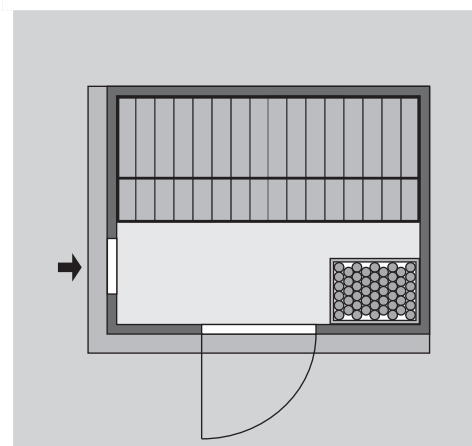

**1 Ofenschutz**

**2 Liegen**

**1 Kopfstütze**

**Schrauben und Beschläge**

10 cm Wand- und Deckenabstand einhalten!  
Aufbau mit und ohne Dachkranz möglich.

<b>Außenmaße</b>	B 196 × T 151 × H 198 cm
<b>Außenmaße inkl Dachkranz</b>	B 210 × T 165 × H 202 cm
<b>Innenmaße</b>	B 181 × T 136 × H 192 cm
<b>Umbauter Raum</b>	4,8 m <sup>3</sup>
<b>Tür Außenmaße</b>	*
<b>Tür Durchgangsmaße</b>	*
<b>Tür Lichtausschnitt</b>	*
<b>Fenster Außenmaße</b>	-
<b>Fenster Lichtausschnitt</b>	-
<b>Ofenschutz</b>	B 60 × T 51 × H 80 cm
<b>Paketmaße Sauna</b>	B 200 × T 125 × H 69 cm / 292 kg
<b>Paketmaße Dachkranz</b>	B 250 × T 29 × H 9 cm / 13,8 kg
<b>Spiegelbar</b>	ja
<b>Türposition in Front variabel</b>	ja

Maße Dachkranzmodell (in cm)

Maße Basismodell (in cm)

Fenstereinbaupositionen