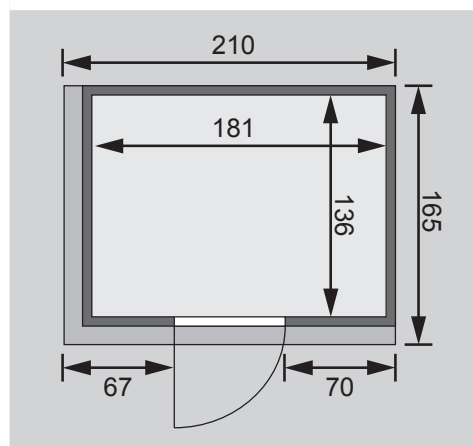

**1 Ofenschutz**

**2 Liegen**

**1 Kopfstütze**

**Schrauben und Beschläge**

10 cm Wand- und Deckenabstand einhalten!  
Aufbau mit und ohne Dachkranz möglich.

<b>Außenmaße</b>	B 196 × T 151 × H 198 cm
<b>Außenmaße inkl Dachkranz</b>	B 210 × T 165 × H 202 cm
<b>Innenmaße</b>	B 181 × T 136 × H 192 cm
<b>Umbauter Raum</b>	4,8 m <sup>3</sup>
<b>Tür Außenmaße</b>	*
<b>Tür Durchgangsmaße</b>	*
<b>Tür Lichtausschnitt</b>	*
<b>Fenster Außenmaße</b>	-
<b>Fenster Lichtausschnitt</b>	-
<b>Ofenschutz</b>	B 60 × T 51 × H 80 cm
<b>Paketmaße Sauna</b>	B 200 × T 125 × H 69 cm / 292 kg
<b>Paketmaße Dachkranz</b>	B 250 × T 29 × H 9 cm / 13,8 kg
<b>Spiegelbar</b>	ja
<b>Türposition in Front variabel</b>	ja

Maße Dachkranzmodell (in cm)

Maße Basismodell (in cm)

Fenstereinbaupositionen