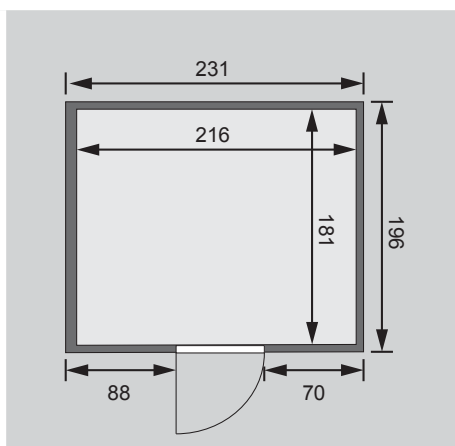

**1 Ofenschutz**

**3 Liegen**

**1 Kopfstütze**

**Schrauben und Beschläge**

10 cm Wand- und Deckenabstand einhalten!  
Aufbau mit und ohne Dachkranz möglich.

<b>Außenmaße</b>	B 231 × T 196 × H 198 cm
<b>Außenmaße inkl Dachkranz</b>	B 245 × T 210 × H 202 cm
<b>Innenmaße</b>	B 216 × T 181 × H 192 cm
<b>Umbauter Raum</b>	7,3 m <sup>3</sup>
<b>Tür Außenmaße</b>	*
<b>Tür Durchgangsmaße</b>	*
<b>Tür Lichtausschnitt</b>	*
<b>Fenster Außenmaße</b>	-
<b>Fenster Lichtausschnitt</b>	-
<b>Ofenschutz</b>	B 60 × T 51 × H 80 cm
<b>Paketmaße Sauna</b>	B 228 × T 124 × H 90 cm / 387 kg
<b>Paketmaße Dachkranz</b>	B 177 × T 15 × H 14 cm / 18 kg
<b>Spiegelbar</b>	ja
<b>Türposition in Front variabel</b>	ja

Maße Dachkranzmodell (in cm)

Maße Basismodell (in cm)

Festereinbaupositionen