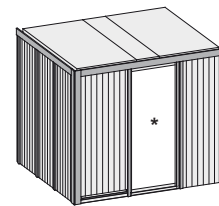

## 68 mm Systemsauna

Lieferumfang

Nur bei Dachkranzmodell

**Wandelemente**

**1 Dachkranz**

**Saunadach**

**1 LED-Strahlerset**

**Saunatür \***

**1 Ofenschutz**

**3 Liegen**

**1 Kopfstütze**

**Schrauben und Beschläge**

10 cm Wand- und Deckenabstand einhalten!  
Aufbau mit und ohne Dachkranz möglich.

<b>Außenmaße</b>	B 231 × T 196 × H 198 cm
<b>Außenmaße inkl Dachkranz</b>	B 245 × T 210 × H 202 cm
<b>Innenmaße</b>	B 216 × T 181 × H 192 cm
<b>Umbauter Raum</b>	7,3 m <sup>3</sup>
<b>Tür Außenmaße</b>	*
<b>Tür Durchgangsmaße</b>	*
<b>Tür Lichtausschnitt</b>	*
<b>Fenster Außenmaße</b>	-
<b>Fenster Lichtausschnitt</b>	-
<b>Ofenschutz</b>	B 60 × T 51 × H 80 cm
<b>Paketmaße Sauna</b>	B 228 × T 124 × H 90 cm / 387 kg
<b>Paketmaße Dachkranz</b>	B 177 × T 15 × H 14 cm / 18 kg
<b>Spiegelbar</b>	ja
<b>Türposition in Front variabel</b>	ja

Maße Dachkranzmodell (in cm)

Maße Basismodell (in cm)

Festereinbaupositionen