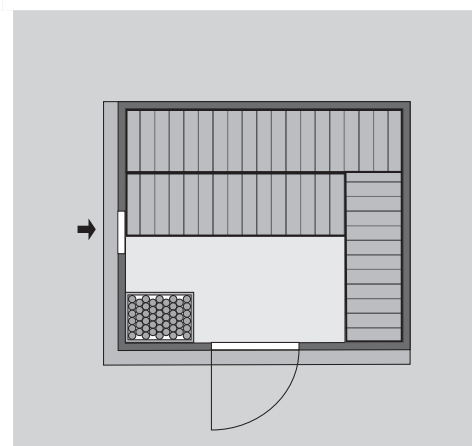

**1 Ofenschutz**

**3 Liegen**

**1 Kopfstütze**

**Schrauben und Beschläge**

10 cm Wand- und Deckenabstand einhalten!  
Aufbau mit und ohne Dachkranz möglich.

<b>Außenmaße</b>	B 231 × T 196 × H 198 cm
<b>Außenmaße inkl Dachkranz</b>	B 245 × T 210 × H 202 cm
<b>Innenmaße</b>	B 216 × T 181 × H 192 cm
<b>Umbauter Raum</b>	7,3 m <sup>3</sup>
<b>Tür Außenmaße</b>	*
<b>Tür Durchgangsmaße</b>	*
<b>Tür Lichtausschnitt</b>	*
<b>Fenster Außenmaße</b>	-
<b>Fenster Lichtausschnitt</b>	-
<b>Ofenschutz</b>	B 60 × T 51 × H 80 cm
<b>Paketmaße Sauna</b>	B 228 × T 124 × H 90 cm / 387 kg
<b>Paketmaße Dachkranz</b>	B 177 × T 15 × H 14 cm / 18 kg
<b>Spiegelbar</b>	ja
<b>Türposition in Front variabel</b>	ja

Maße Dachkranzmodell (in cm)

Maße Basismodell (in cm)

Festereinbaupositionen