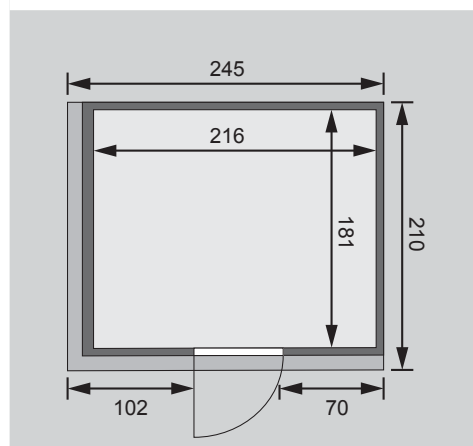

**1 Ofenschutz**

**3 Liegen**

**1 Kopfstütze**

**Schrauben und Beschläge**

10 cm Wand- und Deckenabstand einhalten!  
Aufbau mit und ohne Dachkranz möglich.

<b>Außenmaße</b>	B 231 × T 196 × H 198 cm
<b>Außenmaße inkl Dachkranz</b>	B 245 × T 210 × H 202 cm
<b>Innenmaße</b>	B 216 × T 181 × H 192 cm
<b>Umbauter Raum</b>	7,3 m <sup>3</sup>
<b>Tür Außenmaße</b>	*
<b>Tür Durchgangsmaße</b>	*
<b>Tür Lichtausschnitt</b>	*
<b>Fenster Außenmaße</b>	-
<b>Fenster Lichtausschnitt</b>	-
<b>Ofenschutz</b>	B 60 × T 51 × H 80 cm
<b>Paketmaße Sauna</b>	B 228 × T 124 × H 90 cm / 387 kg
<b>Paketmaße Dachkranz</b>	B 177 × T 15 × H 14 cm / 18 kg
<b>Spiegelbar</b>	ja
<b>Türposition in Front variabel</b>	ja

Maße Dachkranzmodell (in cm)

Maße Basismodell (in cm)

Festereinbaupositionen