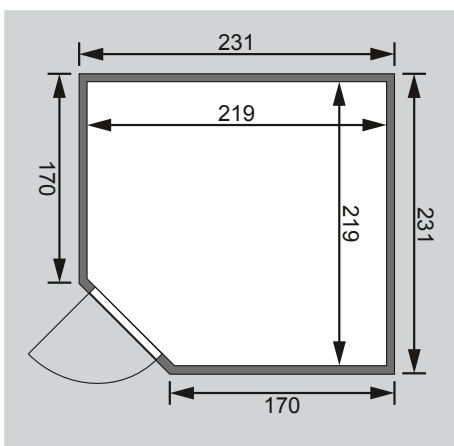

## 38 mm Massivholzsauna

Lieferumfang

Wandbohlen  
Saunadach  
Saunatür \*

1 Ofenschutz

3 Liegen

Schrauben und Beschläge

Nur bei Dachkranzmodell

1 Dachkranz

1 LED-Strahler set

10 cm Wand- und Deckenabstand einhalten!  
Aufbau mit und ohne Dachkranz möglich.

|                                      |                                    |
|--------------------------------------|------------------------------------|
| <b>Außenmaße</b>                     | B 231 × T 231 × H 198 cm           |
| <b>Außenmaße inkl Dachkranz</b>      | B 259 × T 245 × H 202 cm           |
| <b>Innenmaße</b>                     | B 219 × T 219 × H 192 cm           |
| <b>Umbauter Raum</b>                 | 8,8 m <sup>3</sup>                 |
| <b>Tür Außenmaße</b>                 | *                                  |
| <b>Tür Durchgangsmaße</b>            | *                                  |
| <b>Tür Lichtausschnitt</b>           | *                                  |
| <b>Fenster Außenmaße</b>             | -                                  |
| <b>Fenster Lichtausschnitt</b>       | -                                  |
| <b>Ofenschutz</b>                    | B 60 × T 51 × H 80 cm              |
| <b>Paketmaße Sauna</b>               | B 225 × T 117 × H 76 cm / 315,9 kg |
| <b>Paketmaße Dachkranz</b>           | B 245 × T 24 × H 10 cm / 17,2 kg   |
| <b>Spiegelbar</b>                    | nein                               |
| <b>Türposition in Front variabel</b> | nein                               |

Maße Dachkranzmodell (in cm)

Maße Basismodell (in cm)

Fenstereinbaupositionen

### Liegen

- Vormontiert (max 250 kg)
- 1 Liege 52 cm breit
- 2 Liegen 57 cm breit
- Spezial-Front-Profil aus Espe, Massivholz
- Liegeflächen aus Espe, Massivholz