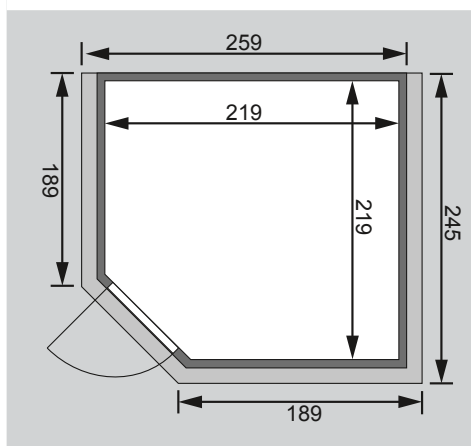

## 38 mm Massivholzsauna

Lieferumfang

Wandbohlen  
Saunadach  
Saunatür \*

1 Ofenschutz

3 Liegen

Schrauben und Beschläge

Nur bei Dachkranzmodell

1 Dachkranz

1 LED-Strahler set

10 cm Wand- und Deckenabstand einhalten!  
Aufbau mit und ohne Dachkranz möglich.

|                                      |                                    |
|--------------------------------------|------------------------------------|
| <b>Außenmaße</b>                     | B 231 × T 231 × H 198 cm           |
| <b>Außenmaße inkl Dachkranz</b>      | B 259 × T 245 × H 202 cm           |
| <b>Innenmaße</b>                     | B 219 × T 219 × H 192 cm           |
| <b>Umbauter Raum</b>                 | 8,8 m <sup>3</sup>                 |
| <b>Tür Außenmaße</b>                 | *                                  |
| <b>Tür Durchgangsmaße</b>            | *                                  |
| <b>Tür Lichtausschnitt</b>           | *                                  |
| <b>Fenster Außenmaße</b>             | -                                  |
| <b>Fenster Lichtausschnitt</b>       | -                                  |
| <b>Ofenschutz</b>                    | B 60 × T 51 × H 80 cm              |
| <b>Paketmaße Sauna</b>               | B 225 × T 117 × H 76 cm / 315,9 kg |
| <b>Paketmaße Dachkranz</b>           | B 245 × T 24 × H 10 cm / 17,2 kg   |
| <b>Spiegelbar</b>                    | nein                               |
| <b>Türposition in Front variabel</b> | nein                               |

Maße Dachkranzmodell (in cm)

Maße Basismodell (in cm)

Fenstereinbaupositionen

### Liegen

- Vormontiert (max 250 kg)
- 1 Liege 52 cm breit
- 2 Liegen 57 cm breit
- Spezial-Front-Profil aus Espe, Massivholz
- Liegeflächen aus Espe, Massivholz