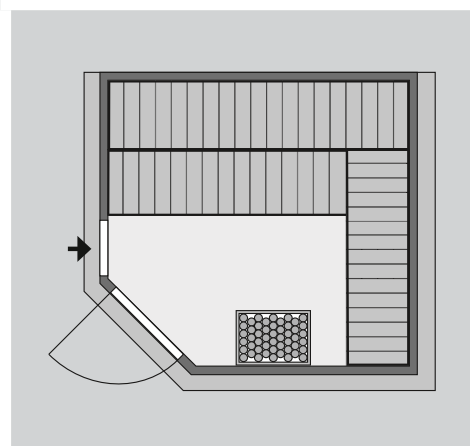

## 38 mm Massivholzsauna

Lieferumfang

Wandbohlen  
Saunadach  
Saunatür \*

1 Ofenschutz

3 Liegen

Schrauben und Beschläge

Nur bei Dachkranzmodell

1 Dachkranz

1 LED-Strahler set

10 cm Wand- und Deckenabstand einhalten!  
Aufbau mit und ohne Dachkranz möglich.

|                                      |                                    |
|--------------------------------------|------------------------------------|
| <b>Außenmaße</b>                     | B 231 × T 231 × H 198 cm           |
| <b>Außenmaße inkl Dachkranz</b>      | B 259 × T 245 × H 202 cm           |
| <b>Innenmaße</b>                     | B 219 × T 219 × H 192 cm           |
| <b>Umbauter Raum</b>                 | 8,8 m <sup>3</sup>                 |
| <b>Tür Außenmaße</b>                 | *                                  |
| <b>Tür Durchgangsmaße</b>            | *                                  |
| <b>Tür Lichtausschnitt</b>           | *                                  |
| <b>Fenster Außenmaße</b>             | -                                  |
| <b>Fenster Lichtausschnitt</b>       | -                                  |
| <b>Ofenschutz</b>                    | B 60 × T 51 × H 80 cm              |
| <b>Paketmaße Sauna</b>               | B 225 × T 117 × H 76 cm / 315,9 kg |
| <b>Paketmaße Dachkranz</b>           | B 245 × T 24 × H 10 cm / 17,2 kg   |
| <b>Spiegelbar</b>                    | nein                               |
| <b>Türposition in Front variabel</b> | nein                               |

Maße Dachkranzmodell (in cm)

Maße Basismodell (in cm)

Fenstereinbaupositionen