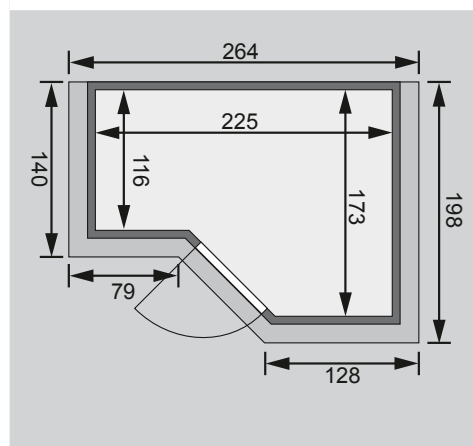

3 Liegen

1 Kopfstütze

Schrauben und Beschläge

Nur bei Dachkranzmodell

1 Dachkranz

1 LED-Strahler set

10 cm Wand- und Deckenabstand einhalten!
Aufbau mit und ohne Dachkranz möglich.

Außenmaße	B 236 × T 184 × H 209 cm
Außenmaße inkl Dachkranz	B 264 × T 198 × H 212 cm
Innenmaße	B 225 × T 173 × H 200 cm
Umbauter Raum	6,8 m ³
Tür Außenmaße	*
Tür Durchgangsmaße	*
Tür Lichtausschnitt	*
Fenster Außenmaße	-
Fenster Lichtausschnitt	-
Ofenschutz	B 60 × T 48 × H 80 cm
Paketmaße Sauna	B 234 × T 126 × H 75 cm / 368,1 kg
Paketmaße Dachkranz	B 200 × T 23 × H 15 cm / 15,5 kg
Spiegelbar	ja
Türposition in Front variabel	nein

Maße Dachkranzmodell (in cm)

Maße Basismodell (in cm)

Fenstereinbaupositionen

Ausführung

- Nordische Fichte, naturbelassen

Wand

- Vormontierte Elemente
- 40 mm Massivholzbohlen

Saunadach

- Vormontierte Elemente
- 42 mm Rahmenkonstruktion mit Mineralfüllwolle
- Innenseite: 12,5 mm Spezial Softline Profilholz aus Fichte.
- Außenseite: Verstärkung mit Platte

Saunatür *

Die verschiedenen Türvarianten finden Sie unter der Rubrik **Zubehör**

Liegen

- Vormontiert (max 250 kg)
- 1 Liege 52 cm breit
- 1 Liege 57 cm breit
- 1 Liege 62 cm breit
- Spezial-Front-Profil aus Espe, Massivholz
- Liegeflächen aus Espe, Massivholz
- Kopfstütze Classic
- Vormontiert
- Espe, Massivholz
- Ofenschutz Premium
- Espe, Massivholz
- Bodenrost Premium
- B 100 x T 51 cm
- Espe, Massivholz