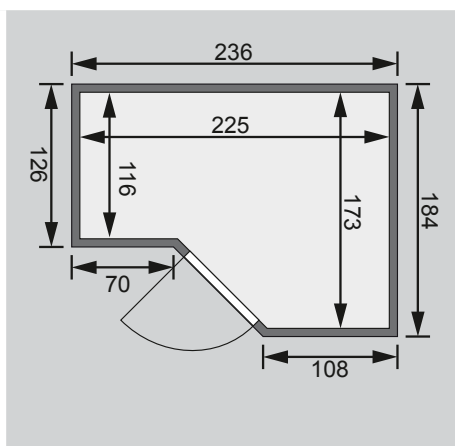

3 Liegen

1 Kopfstütze

Schrauben und Beschläge

Nur bei Dachkranzmodell

1 Dachkranz

1 LED-Strahler set

10 cm Wand- und Deckenabstand einhalten!
Aufbau mit und ohne Dachkranz möglich.

Außenmaße	B 236 × T 184 × H 209 cm
Außenmaße inkl Dachkranz	B 264 × T 198 × H 212 cm
Innenmaße	B 225 × T 173 × H 200 cm
Umbauter Raum	6,8 m ³
Tür Außenmaße	*
Tür Durchgangsmaße	*
Tür Lichtausschnitt	*
Fenster Außenmaße	-
Fenster Lichtausschnitt	-
Ofenschutz	B 60 × T 48 × H 80 cm
Paketmaße Sauna	B 234 × T 126 × H 75 cm / 368,1 kg
Paketmaße Dachkranz	B 200 × T 23 × H 15 cm / 15,5 kg
Spiegelbar	ja
Türposition in Front variabel	nein

Maße Dachkranzmodell (in cm)

Maße Basismodell (in cm)

Fenstereinbaupositionen

Ausführung

- Nordische Fichte, naturbelassen

Wand

- Vormontierte Elemente
- 40 mm Massivholzbohlen

Saunadach

- Vormontierte Elemente
- 42 mm Rahmenkonstruktion mit Mineralfüllwolle
- Innenseite: 12,5 mm Spezial Softline Profilholz aus Fichte.
- Außenseite: Verstärkung mit Platte

Saunatür *

Die verschiedenen Türvarianten finden Sie unter der Rubrik **Zubehör**

Liegen

- Vormontiert (max 250 kg)
- 1 Liege 52 cm breit
- 1 Liege 57 cm breit
- 1 Liege 62 cm breit
- Spezial-Front-Profil aus Espe, Massivholz
- Liegeflächen aus Espe, Massivholz
- Kopfstütze Classic
- Vormontiert
- Espe, Massivholz
- Ofenschutz Premium
- Espe, Massivholz
- Bodenrost Premium
- B 100 x T 51 cm
- Espe, Massivholz