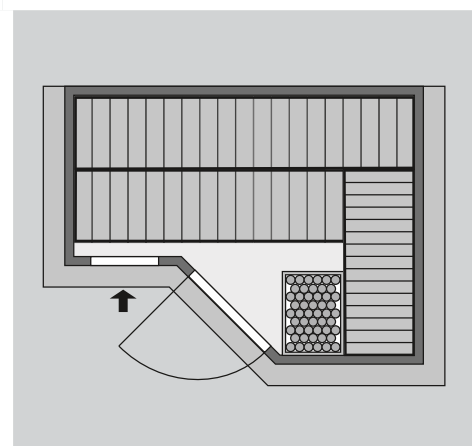

Produktinformation

40 mm Massivholzsauna

Lieferumfang

Wandelemente

Saunadach

Saunatür *

1 Ofenschutz

1 Bodenrost

3 Liegen

1 Kopfstütze

Schrauben und Beschläge

Nur bei Dachkranzmodell

1 Dachkranz

1 LED-Strahler set

10 cm Wand- und Deckenabstand einhalten!
Aufbau mit und ohne Dachkranz möglich.

Außenmaße	B 236 × T 184 × H 209 cm
Außenmaße inkl Dachkranz	B 264 × T 198 × H 212 cm
Innenmaße	B 225 × T 173 × H 200 cm
Umbauter Raum	6,8 m ³
Tür Außenmaße	*
Tür Durchgangsmaße	*
Tür Lichtausschnitt	*
Fenster Außenmaße	-
Fenster Lichtausschnitt	-
Ofenschutz	B 60 × T 48 × H 80 cm
Paketmaße Sauna	B 234 × T 126 × H 75 cm / 368,1 kg
Paketmaße Dachkranz	B 200 × T 23 × H 15 cm / 15,5 kg
Spiegelbar	ja
Türposition in Front variabel	nein

Maße Dachkranzmodell (in cm)

Maße Basismodell (in cm)

Fenstereinbaupositionen

Ausführung

- Nordische Fichte, naturbelassen

Wand

- Vormontierte Elemente
- 40 mm Massivholzbohlen

Saunadach

- Vormontierte Elemente
- 42 mm Rahmenkonstruktion mit Mineralfüllwolle
- Innenseite: 12,5 mm Spezial Softline Profilholz aus Fichte.
- Außenseite: Verstärkung mit Platte

Saunatür *

Die verschiedenen Türvarianten finden Sie unter der Rubrik **Zubehör**