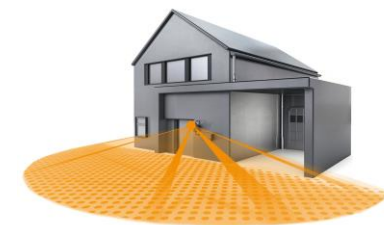

Bewegungsmelder IS 180-2

Eine intelligente Einheit. In Form und Funktion.

- 180° Erfassungswinkel mit 12m Reichweite
- Ideal für Überwachung großer Grundstücke z.B. Hausfronten, Einfahrten, Gärten oder Höfe
- Elegantes modernes Design
- Einschränkung des Erfassungsbereiches mit Abdeckblenden
- In den Farben Schwarz, Silber, Anthrazit und Weiß erhältlich
- Wandsensor inkl. Eckwandhalter

Bewegungsmelder IS 180-2

Eine intelligente Einheit. In Form und Funktion.

Technische Daten

Abmessung (HxBxT):	Ø 120 x 76 x 56 mm
Netzanschluss:	230-240V, 50/60 Hz
Sensor-Technologie:	Passiv-Infrarot
Erfassungswinkel:	180° mit 90° Öffnungswinkel
Erfassungreichweite:	2 Grundeinstellungen: max. 12m oder 5m
Montage:	Wand, Ecke
Schaltleistung:	max. 1000 W (ohmsche Last, z.B. Glühlampe) max. 6 Leuchtstofflampen/LED-Leuchtmittel C ≤ 132µF
Dämmerungseinstellung:	2 - 2000 Lux
Zeiteinstellung:	10 Sek. – 15 Min.
IP-/Schutzklasse:	IP 54 / II
Material:	UV-beständiger Kunststoff
Zubehör:	inkl. Eckwandhalter