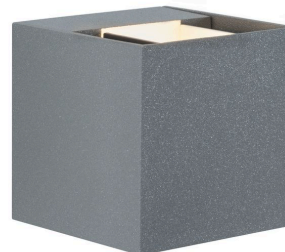

Artikelnummer:  
**18000**

EAN-Nummer:  
4000870180006

Name  
**Special ABL Set Cybo LED 2x3W 230V IP65 eckig 80x80mm Grau Alu**

Hersteller  
Paulmann

### Artikelinfo

Interner Code	180.00
EAN	4000870180006
Farbe	Grau
Material	Alu
Garantie	5 Jahre
Hersteller	Paulmann
Lieferumfang	Montageanleitung

### Abmessungen

Gewicht netto	394 g
Verpackungsmaße BxHxL	10,6 x 14,2 x 10,7 cm
Abmessung (Höhe x Breite x Tiefe)	H: 80 x B: 80 x T: 80 mm