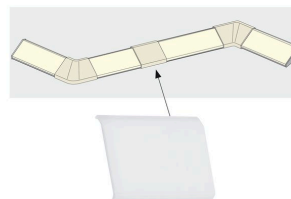

Artikelnummer:  
**70263**

EAN-Nummer:  
4000870702635

Name  
**Function Delta Profil Cover 4er Pack Satin Kunststoff**

Hersteller  
Paulmann

#### Abmessungen

Gewicht netto	2 g
Verpackungsmaße BxHxL	5,2 x 7,8 x 3,3 cm
Abmessung (Höhe x Breite x Tiefe)	H: 29 x B: 35 x T: 5 mm