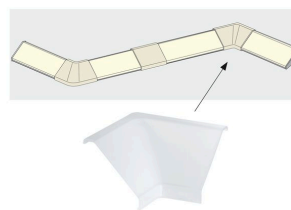

Artikelnummer:  
**70264**

EAN-Nummer:  
4000870702642

Name  
**Function Delta Profil Inside Corner 2er Pack Satin Kunststoff**

Hersteller  
Paulmann

#### Artikelinfo

Interner Code	702.64
EAN	4000870702642
Farbe	Satin
Material	Kunststoff
Garantie	5 Jahre
Hersteller	Paulmann
Lieferumfang	Montageanleitung

#### Abmessungen

Gewicht netto	2 g
Verpackungsmaße BxHxL	5,2 x 7,8 x 3,2 cm
Abmessung (Höhe x Breite x Tiefe)	H: 21 x B: 35 x T: 35 mm