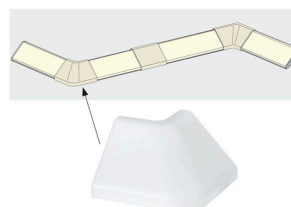

Artikelnummer:  
**70265**

EAN-Nummer:  
4000870702659

Name  
**Function Delta Profil Outside Corner 2er Pack Satin Kunststoff**

Hersteller  
Paulmann

#### Artikelinfo

Interner Code	702.65
EAN	4000870702659
Farbe	Satin
Material	Kunststoff
Garantie	5 Jahre
Hersteller	Paulmann
Lieferumfang	Montageanleitung

#### Abmessungen

Gewicht netto	4 g
Verpackungsmaße BxHxL	5,2 x 11,9 x 3,1 cm
Abmessung (Höhe x Breite x Tiefe)	H: 21 x B: 35 x T: 35 mm