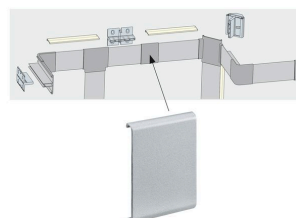

Artikelnummer:  
**70270**

EAN-Nummer:  
4000870702703

Name  
**Function Duo Profil Cover 4er Pack Alu matt Kunststoff**

Hersteller  
Paulmann

#### Artikelinfo

Interner Code	702.70
EAN	4000870702703
Farbe	Alu matt
Material	Kunststoff
Garantie	5 Jahre
Hersteller	Paulmann
Lieferumfang	Montageanleitung