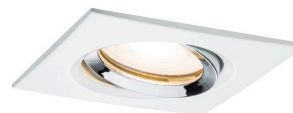

Artikelnummer:
92904

EAN-Nummer:
4000870929049

Name

Premium EBL Set Nova IP65 schwb eck LED 1x7W 230V GU10 51mm Ws matt-Chrom/Alu Zi

Hersteller
Paulmann

Artikelinfo

Interner Code	929.04
EAN	4000870929049
Farbe	Weiß matt & Chrom
Material	Alu Zink
Garantie	5 Jahre
Hersteller	Paulmann
Lieferumfang	Montageanleitung Leuchtmittel

Spannung	230 V
----------	-------

Leuchtmitteldaten

Sockel/Fassung	GU10
Bestückung	7 W
Anzahl Bestückung	1x
Max. Leistung	35 W
Farbwiedergabeindex	> 80 Ra
Anzahl Brennstellen	1
Lebensdauer	15.000 h
Bemessungsleistung	7 W
Max. Leistung	max. 35 W
Bestückung	incl. 1x7 W
Nennlichtstrom	460 lm
Energieeffizienzklasse	A+
Leuchtmittelleigenschaft	LED wechselbar