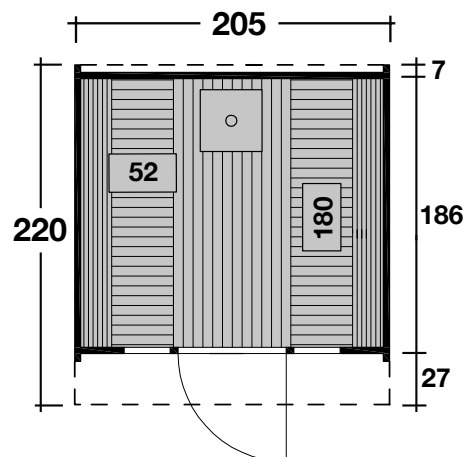

INKL. OFEN-
SCHUTZGITTER
UND SCHWARZEN
DACHSCHINDELN
DIE SAUNABÄNKE
SIND AUS
ASTFREIEM
ESPENHOLZ

Weitere Informationen finden Sie unter: www.finnhaus.de oder im aktuellen Katalog.
Technische Änderungen, Druckfehler und Irrtümer vorbehalten.