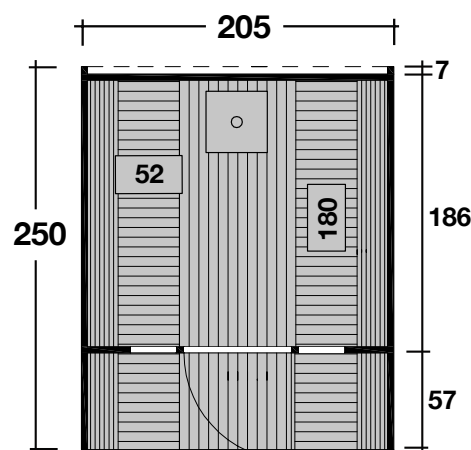

Anstrich Rostrot, mit schwarzen Dachschindeln

Weitere Informationen finden Sie unter: www.finnhaus.de oder im aktuellen Katalog.
Technische Änderungen, Druckfehler und Irrtümer vorbehalten.