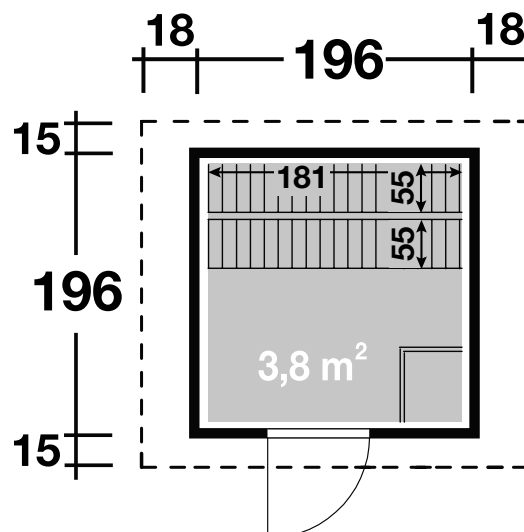

Weitere Informationen finden Sie unter: www.finnhaus.de oder im aktuellen Katalog.
Technische Änderungen, Druckfehler und Irrtümer vorbehalten.