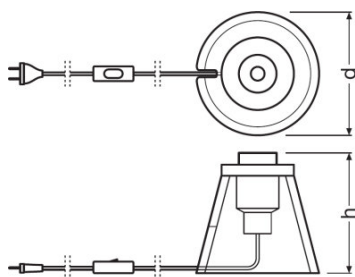

TECHNISCHE DATEN

Elektrische Daten

Nennspannung	220...240 V
Netzfrequenz	50/60 Hz

Abmessungen & Gewicht

Durchmesser	120,0 mm
Höhe	116,0 mm
Produktgewicht	930,00 g
Kabellänge	1500 mm

Farben & Materialien

Gehäusematerial	Glas/Aluminium
Gehäusefarbe	Schwarz
Produktfarbe	Schwarz

Zusätzliche Produktdaten

Montageart	Stehend
Montageort	Tisch

Einsatzmöglichkeiten

Dimmbar	Ja
Anschlussart	Anschlussklemme, 2-polig (L, N)
Fassungsbezeichnung	E27

Zertifikate & Standards

Schutzklasse	II
Schutzart	IP20

VERPACKUNGSINFORMATIONEN

Produkt-Code	Verpackungseinheit (Stück pro Einheit)	Abmessungen (Länge x Breite x Höhe)	Gewicht brutto	Volumen
4058075073623	Faltschachtel 1	140 mm x 140 mm x 213 mm	1076,00 g	4.17 dm ³
4058075073630	Versandschachtel 4	291 mm x 291 mm x 228 mm	4175,00 g	19.31 dm ³