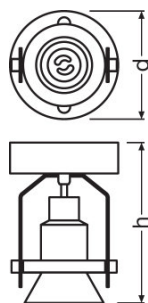

Abmessungen & Gewicht

Durchmesser	100,0 mm
Höhe	151,0 mm
Produktgewicht	448,00 g

Farben & Materialien

Gehäusematerial	Aluminium
Gehäusefarbe	Schwarz
Produktfarbe	Schwarz

Zusätzliche Produktdaten

Montageart	Anbau
Montageort	Wand / Decke

- LED-Spot-Lampe PAR16 enthalten

VERPACKUNGSMITTEL

Produkt-Code	Verpackungseinheit (Stück pro Einheit)	Abmessungen (Länge x Breite x Höhe)	Gewicht brutto	Volumen
4058075073814	Faltschachtel 1	140 mm x 140 mm x 213 mm	594,00 g	4.17 dm ³
4058075073821	Versandschachtel 4	291 mm x 291 mm x 228 mm	3399,00 g	19.31 dm ³