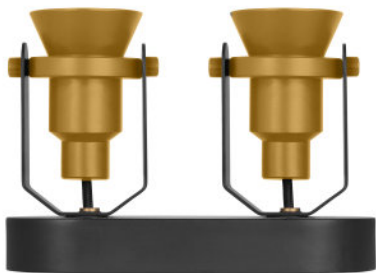

PRODUKTDATENBLATT

Vintage 1906 Decospot Double, gold

Vintage 1906 Decospot Wall and Ceiling | Wand- und Deckenleuchten, Vintage-Stil, GU10 Sockel

---

ANWENDUNGSGEBIETE

- Wohnbereiche (Wohnzimmer, Esszimmer, Schlafzimmer usw.)
- Gewerbe (Hotels, Bars, Boutiquen usw.)

PRODUKTVORTEILE

- Seidenmatte Oberfläche mit großartiger Optik und Haptik
- Aus Vollaluminium in hochwertiger Optik

PRODUKTEIGENSCHAFTEN

- Leuchte mit energiesparendem LED-Spot
- Gehäusematerial: Aluminium
- Reduziertes, industrielles Design
- Erhältlich in verschiedenen Farben