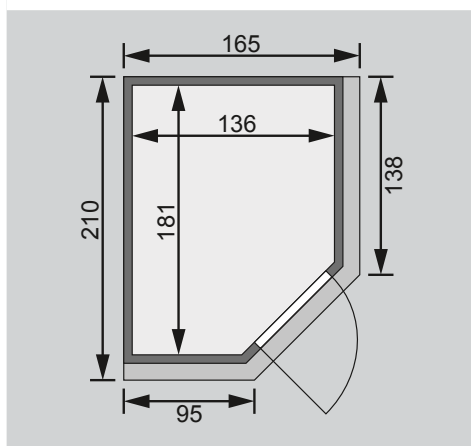

1 Kopfstütze

Schrauben und Beschläge

Nur bei Dachkranzmodell

1 Dachkranz

1 LED-Strahler set

10 cm Wand- und Deckenabstand einhalten!
Aufbau mit und ohne Dachkranz möglich.

Außenmaße	B 151 × T 196 × H 198 cm
Außenmaße inkl Dachkranz	B 165 × T 210 × H 202 cm
Innenmaße	B 136 × T 181 × H 192 cm
Umbauter Raum	4,6 m ³
Tür Außenmaße	*
Tür Durchgangsmaße	*
Tür Lichtausschnitt	*
Fenster Außenmaße	-
Fenster Lichtausschnitt	-
Ofenschutz	B 60 × T 51 × H 80 cm
Paketmaße Sauna	B 203 × T 120 × H 54 cm / 300 kg
Paketmaße Dachkranz	B 177 × T 15 × H 14 cm / 18 kg
Spiegelbar	ja
Türposition in Front variabel	nein

Maße Dachkranzmodell (in cm)

Maße Basismodell (in cm)

Fenstereinbaupositionen

Ausführung

- Nordische Fichte, naturbelassen

Wand

- Vormontierte Elemente
- Fronten: 42 mm Rahmenkonstruktion mit Mineralfüllwolle. Verkleidung aus 12,5 mm Spezial Softline Profilholz aus Fichte.
- Rückwände: 42 mm Rahmenkonstruktion mit Mineralfüllwolle. Innenseite mit 12,5 mm Spezial Softline Profilholz aus Fichte verkleidet. Außenseite mit einer Platte verstärkt.

Saunadach

- Vormontierte Elemente
- 42 mm Rahmenkonstruktion mit Mineralfüllwolle
- Innenseite: 12,5 mm Spezial Softline Profilholz aus Fichte.
- Außenseite: Verstärkung mit Platte

Saunatür *

Die verschiedenen Türvarianten finden Sie unter der Rubrik **Zubehör**

Liege

- Vormontiert (max 250 kg)
- 1 Liege 57 cm breit
- 1 Liege 27 cm breit
- Spezial-Front-Profil aus Espe, Massivholz
- Liegeflächen aus Espe, Massivholz
- Kopfstütze Classic
- Vormontiert
- Espe, Massivholz
- Ofenschutz
- Nordische Fichte, Massivholz