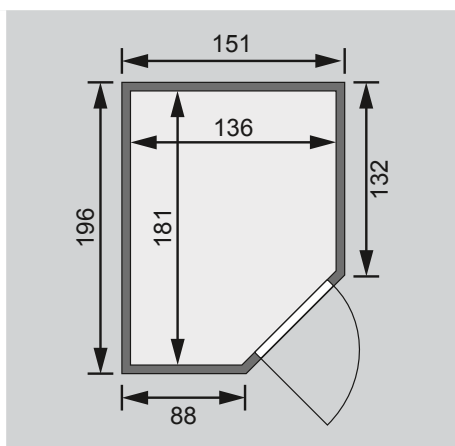

1 Kopfstütze

Schrauben und Beschläge

Nur bei Dachkranzmodell

1 Dachkranz

1 LED-Strahler set

10 cm Wand- und Deckenabstand einhalten!
Aufbau mit und ohne Dachkranz möglich.

Außenmaße	B 151 × T 196 × H 198 cm
Außenmaße inkl Dachkranz	B 165 × T 210 × H 202 cm
Innenmaße	B 136 × T 181 × H 192 cm
Umbauter Raum	4,6 m ³
Tür Außenmaße	*
Tür Durchgangsmaße	*
Tür Lichtausschnitt	*
Fenster Außenmaße	-
Fenster Lichtausschnitt	-
Ofenschutz	B 60 × T 51 × H 80 cm
Paketmaße Sauna	B 203 × T 120 × H 54 cm / 300 kg
Paketmaße Dachkranz	B 177 × T 15 × H 14 cm / 18 kg
Spiegelbar	ja
Türposition in Front variabel	nein

Maße Dachkranzmodell (in cm)

Maße Basismodell (in cm)

Fenstereinbaupositionen

Ausführung

- Nordische Fichte, naturbelassen

Wand

- Vormontierte Elemente
- Fronten: 42 mm Rahmenkonstruktion mit Mineralfüllwolle. Verkleidung aus 12,5 mm Spezial Softline Profilholz aus Fichte.
- Rückwände: 42 mm Rahmenkonstruktion mit Mineralfüllwolle. Innenseite mit 12,5 mm Spezial Softline Profilholz aus Fichte verkleidet. Außenseite mit einer Platte verstärkt.

Saunadach

- Vormontierte Elemente
- 42 mm Rahmenkonstruktion mit Mineralfüllwolle
- Innenseite: 12,5 mm Spezial Softline Profilholz aus Fichte.
- Außenseite: Verstärkung mit Platte

Saunatür *

Die verschiedenen Türvarianten finden Sie unter der Rubrik **Zubehör**

Liege

- Vormontiert (max 250 kg)
- 1 Liege 57 cm breit
- 1 Liege 27 cm breit
- Spezial-Front-Profil aus Espe, Massivholz
- Liegeflächen aus Espe, Massivholz
- Kopfstütze Classic
- Vormontiert
- Espe, Massivholz
- Ofenschutz
- Nordische Fichte, Massivholz