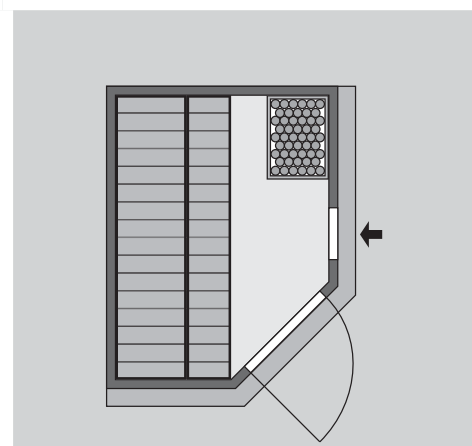

Produktinformation

68 mm Systemsauna

Lieferumfang

Wandelemente

Saunadach

Saunatür *

1 Ofenschutz

2 Liegen

1 Kopfstütze

Schrauben und Beschläge

Nur bei Dachkranzmodell

1 Dachkranz

1 LED-Strahler set

10 cm Wand- und Deckenabstand einhalten!
Aufbau mit und ohne Dachkranz möglich.

Außenmaße	B 151 × T 196 × H 198 cm
Außenmaße inkl Dachkranz	B 165 × T 210 × H 202 cm
Innenmaße	B 136 × T 181 × H 192 cm
Umbauter Raum	4,6 m ³
Tür Außenmaße	*
Tür Durchgangsmaße	*
Tür Lichtausschnitt	*
Fenster Außenmaße	-
Fenster Lichtausschnitt	-
Ofenschutz	B 60 × T 51 × H 80 cm
Paketmaße Sauna	B 203 × T 120 × H 54 cm / 300 kg
Paketmaße Dachkranz	B 177 × T 15 × H 14 cm / 18 kg
Spiegelbar	ja
Türposition in Front variabel	nein

Maße Dachkranzmodell (in cm)

Maße Basismodell (in cm)

Fenstereinbaupositionen

Ausführung

- Nordische Fichte, naturbelassen

Wand

- Vormontierte Elemente
- Fronten: 42 mm Rahmenkonstruktion mit Mineralfüllwolle. Verkleidung aus 12,5 mm Spezial Softline Profilholz aus Fichte.
- Rückwände: 42 mm Rahmenkonstruktion mit Mineralfüllwolle. Innenseite mit 12,5 mm Spezial Softline Profilholz aus Fichte verkleidet. Außenseite mit einer Platte verstärkt.

Saunadach

- Vormontierte Elemente
- 42 mm Rahmenkonstruktion mit Mineralfüllwolle
- Innenseite: 12,5 mm Spezial Softline Profilholz aus Fichte.
- Außenseite: Verstärkung mit Platte

Saunatür *

Die verschiedenen Türvarianten finden Sie unter der Rubrik **Zubehör**