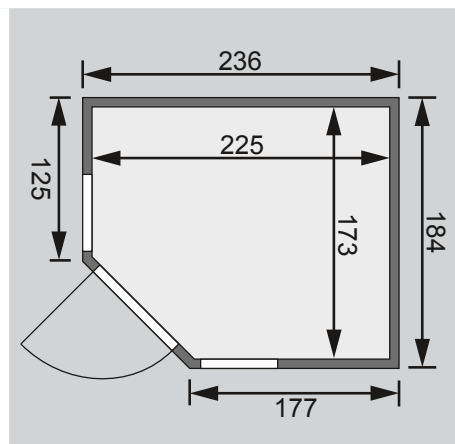

1 Bodenrost

3 Liegen

1 Kopfstütze

Schrauben und Beschläge

Nur bei Dachkranzmodell

1 Dachkranz

1 LED-Strahlerset

10 cm Wand- und Deckenabstand einhalten!
Aufbau mit und ohne Dachkranz möglich.

Außenmaße	B 236 × T 184 × H 209 cm
Außenmaße inkl Dachkranz	B 264 × T 198 × H 212 cm
Innenmaße	B 225 × T 173 × H 200 cm
Umbauter Raum	7,4 m ³
Tür Außenmaße	B 65,6 × T 0,8 × H 175 cm
Tür Durchgangsmaße	B 64 × H 173 cm
Tür Lichtausschnitt	B 64 × H 173 cm
Fenster Außenmaße	B 58 × H 204 cm
Fenster Lichtausschnitt	B 42,5 × H 188,5 cm
Ofenschutz	B 60 × T 48 × H 80 cm
Paketmaße Sauna	B 235 × T 120 × H 75 cm / 455 kg
Paketmaße Dachkranz	B 200 × T 23 × H 15 cm / 15,5 kg
Spiegelbar	ja
Türposition in Front variabel	nein

Maße Dachkranzmodell (in cm)

Maße Basismodell (in cm)

Fenstereinbaupositionen

Ausführung

- Nordische Fichte, naturbelassen

Wand

- Vormontierte Elemente
- 40 mm Massivholzbohlen

Saunadach