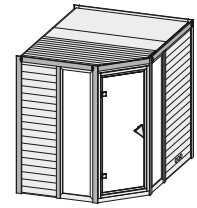

Produktinformation

40 mm Massivholzsauna

Lieferumfang

Wandelemente

Saunadach

Ganzglastür

2 Fenster

1 Ofenschutz

1 Bodenrost

3 Liegen

1 Kopfstütze

Schrauben und Beschläge

Nur bei Dachkranzmodell

1 Dachkranz

1 LED-Strahlerset

10 cm Wand- und Deckenabstand einhalten!
Aufbau mit und ohne Dachkranz möglich.

Außenmaße	B 236 × T 184 × H 209 cm
Außenmaße inkl Dachkranz	B 264 × T 198 × H 212 cm
Innenmaße	B 225 × T 173 × H 200 cm
Umbauter Raum	7,4 m ³
Tür Außenmaße	B 65,6 × T 0,8 × H 175 cm
Tür Durchgangsmaße	B 64 × H 173 cm
Tür Lichtausschnitt	B 64 × H 173 cm
Fenster Außenmaße	B 58 × H 204 cm
Fenster Lichtausschnitt	B 42,5 × H 188,5 cm
Ofenschutz	B 60 × T 48 × H 80 cm
Paketmaße Sauna	B 235 × T 120 × H 75 cm / 455 kg
Paketmaße Dachkranz	B 200 × T 23 × H 15 cm / 15,5 kg
Spiegelbar	ja
Türposition in Front variabel	nein