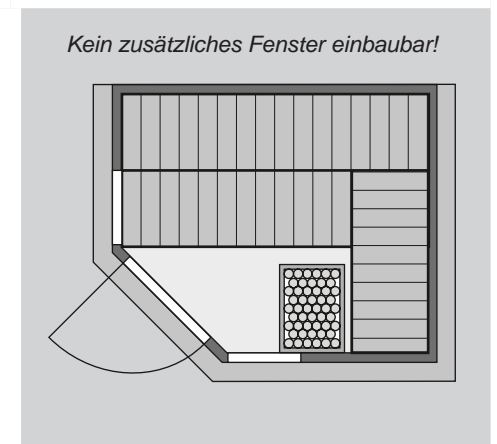

1 Bodenrost

3 Liegen

1 Kopfstütze

Schrauben und Beschläge

Nur bei Dachkranzmodell

1 Dachkranz

1 LED-Strahlerset

10 cm Wand- und Deckenabstand einhalten!
Aufbau mit und ohne Dachkranz möglich.

Außenmaße	B 236 × T 184 × H 209 cm
Außenmaße inkl Dachkranz	B 264 × T 198 × H 212 cm
Innenmaße	B 225 × T 173 × H 200 cm
Umbauter Raum	7,4 m ³
Tür Außenmaße	B 65,6 × T 0,8 × H 175 cm
Tür Durchgangsmaße	B 64 × H 173 cm
Tür Lichtausschnitt	B 64 × H 173 cm
Fenster Außenmaße	B 58 × H 204 cm
Fenster Lichtausschnitt	B 42,5 × H 188,5 cm
Ofenschutz	B 60 × T 48 × H 80 cm
Paketmaße Sauna	B 235 × T 120 × H 75 cm / 455 kg
Paketmaße Dachkranz	B 200 × T 23 × H 15 cm / 15,5 kg
Spiegelbar	ja
Türposition in Front variabel	nein

Maße Dachkranzmodell (in cm)

Maße Basismodell (in cm)

Fenstereinbaupositionen

Ausführung

- Nordische Fichte, naturbelassen

Wand

- Vormontierte Elemente
- 40 mm Massivholzbohlen

Saunadach

- Vormontierte Elemente
- 42 mm Rahmenkonstruktion mit Mineralfüllwolle
- Innenseite: 12,5 mm Spezial Softline Profilholz aus Fichte.
- Außenseite: Verstärkung mit Platte

Ganzglastür

- Massivholz-Türrahmen
- Einscheibensicherheitsglas, bronziert
- Rechts und links anschlagbar
- Lackierter Holzgriff
- Beschläge mit Excenter für optimale