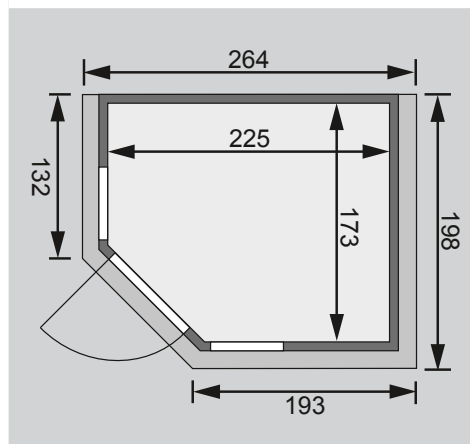

1 Bodenrost

3 Liegen

1 Kopfstütze

Schrauben und Beschläge

Nur bei Dachkranzmodell

1 Dachkranz

1 LED-Strahlerset

10 cm Wand- und Deckenabstand einhalten!
Aufbau mit und ohne Dachkranz möglich.

Außenmaße	B 236 × T 184 × H 209 cm
Außenmaße inkl Dachkranz	B 264 × T 198 × H 212 cm
Innenmaße	B 225 × T 173 × H 200 cm
Umbauter Raum	7,4 m ³
Tür Außenmaße	B 65,6 × T 0,8 × H 175 cm
Tür Durchgangsmaße	B 64 × H 173 cm
Tür Lichtausschnitt	B 64 × H 173 cm
Fenster Außenmaße	B 58 × H 204 cm
Fenster Lichtausschnitt	B 42,5 × H 188,5 cm
Ofenschutz	B 60 × T 48 × H 80 cm
Paketmaße Sauna	B 235 × T 120 × H 75 cm / 455 kg
Paketmaße Dachkranz	B 200 × T 23 × H 15 cm / 15,5 kg
Spiegelbar	ja
Türposition in Front variabel	nein

Maße Dachkranzmodell (in cm)

Maße Basismodell (in cm)

Fenstereinbaupositionen

Ausführung

- Nordische Fichte, naturbelassen

Wand

- Vormontierte Elemente
- 40 mm Massivholzbohlen

Saunadach