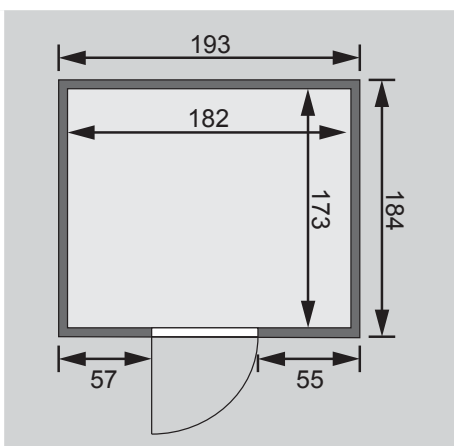

**1 Ofenschutz**

**1 Bodenrost**

**3 Liegen**

**1 Kopfstütze**

**Schrauben und Beschläge**

10 cm Wand- und Deckenabstand einhalten!  
Aufbau mit und ohne Dachkranz möglich.

<b>Außenmaße</b>	B 193 × T 184 × H 209 cm
<b>Außenmaße inkl Dachkranz</b>	B 221 × T 198 × H 212 cm
<b>Innenmaße</b>	B 182 × T 173 × H 200 cm
<b>Umbauter Raum</b>	6,2 m <sup>3</sup>
<b>Tür Außenmaße</b>	*
<b>Tür Durchgangsmaße</b>	*
<b>Tür Lichtausschnitt</b>	*
<b>Fenster Außenmaße</b>	-
<b>Fenster Lichtausschnitt</b>	-
<b>Ofenschutz</b>	B 60 × T 48 × H 80 cm
<b>Paketmaße Sauna</b>	B 217 × T 115 × H 65 cm / 324,9 kg
<b>Paketmaße Dachkranz</b>	B 270 × T 23 × H 12 cm / 15,5 kg
<b>Spiegelbar</b>	nein
<b>Türposition in Front variabel</b>	nein

Maße Dachkranzmodell (in cm)

Maße Basismodell (in cm)

Fenstereinbaupositionen