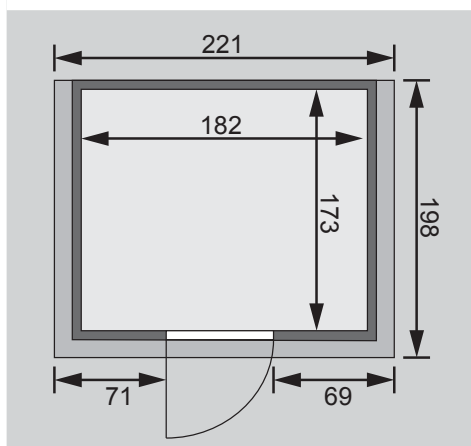

**1 Ofenschutz**

**1 Bodenrost**

**3 Liegen**

**1 Kopfstütze**

**Schrauben und Beschläge**

10 cm Wand- und Deckenabstand einhalten!  
Aufbau mit und ohne Dachkranz möglich.

<b>Außenmaße</b>	B 193 × T 184 × H 209 cm
<b>Außenmaße inkl Dachkranz</b>	B 221 × T 198 × H 212 cm
<b>Innenmaße</b>	B 182 × T 173 × H 200 cm
<b>Umbauter Raum</b>	6,2 m <sup>3</sup>
<b>Tür Außenmaße</b>	*
<b>Tür Durchgangsmaße</b>	*
<b>Tür Lichtausschnitt</b>	*
<b>Fenster Außenmaße</b>	-
<b>Fenster Lichtausschnitt</b>	-
<b>Ofenschutz</b>	B 60 × T 48 × H 80 cm
<b>Paketmaße Sauna</b>	B 217 × T 115 × H 65 cm / 324,9 kg
<b>Paketmaße Dachkranz</b>	B 270 × T 23 × H 12 cm / 15,5 kg
<b>Spiegelbar</b>	nein
<b>Türposition in Front variabel</b>	nein

Maße Dachkranzmodell (in cm)

Maße Basismodell (in cm)

Fenstereinbaupositionen