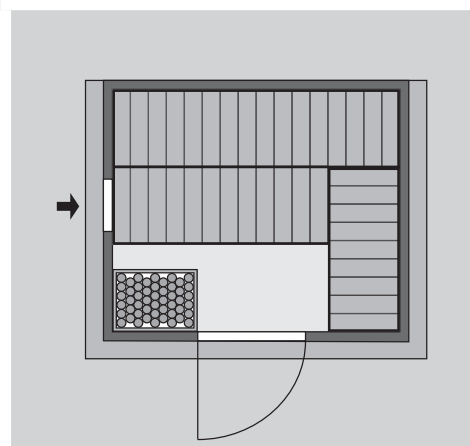

## 40 mm Massivholzsauna

Lieferumfang

Nur bei Dachkranzmodell

**Wandelemente**

**1 Dachkranz**

**Saunadach**

**1 LED-Strahler set**

**Saunatür \***

**1 Ofenschutz**

**1 Bodenrost**

**3 Liegen**

**1 Kopfstütze**

**Schrauben und Beschläge**

10 cm Wand- und Deckenabstand einhalten!  
Aufbau mit und ohne Dachkranz möglich.

<b>Außenmaße</b>	B 193 × T 184 × H 209 cm
<b>Außenmaße inkl Dachkranz</b>	B 221 × T 198 × H 212 cm
<b>Innenmaße</b>	B 182 × T 173 × H 200 cm
<b>Umbauter Raum</b>	6,2 m <sup>3</sup>
<b>Tür Außenmaße</b>	*
<b>Tür Durchgangsmaße</b>	*
<b>Tür Lichtausschnitt</b>	*
<b>Fenster Außenmaße</b>	-
<b>Fenster Lichtausschnitt</b>	-
<b>Ofenschutz</b>	B 60 × T 48 × H 80 cm
<b>Paketmaße Sauna</b>	B 217 × T 115 × H 65 cm / 324,9 kg
<b>Paketmaße Dachkranz</b>	B 270 × T 23 × H 12 cm / 15,5 kg
<b>Spiegelbar</b>	nein
<b>Türposition in Front variabel</b>	nein

Maße Dachkranzmodell (in cm)

Maße Basismodell (in cm)

Fenstereinbaupositionen