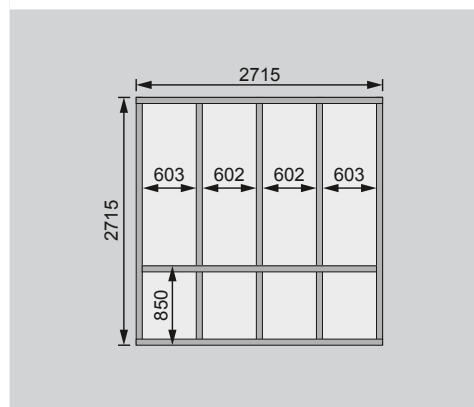

Produktinformation

38 mm Saunahaus

Lieferumfang

Wandbohlen	Fußboden
Hausdach	Ofenschutz
Saunadach	3 Liegen
Schiebetür	Selbstklebende Dachfolie
Ganzglastür	Schrauben und Beschläge

Außenmaße	B 276 × T 276 cm	
Sockelmaße	B 272 × T 272 cm	
Innenmaße Sauna inkl Vorraum	B 264 × T 264 × H 200-202 cm	
Innenmaße Sauna	B 264 × T 184 × H 180 cm	
Dachstand	B 276 × T 276 cm	
Dachüberstand vorne / seitlich / hinten	-	
Seitenhöhe	H 208 cm	
Firsthöhe	H 210 cm	
Umbauter Raum	14,2 m ³	
Dachfläche	7,6 m ²	
Dachneigung	0,5°	
Tür Außenmaße	Schiebetür B 125,5 × T 3,6 × H 183 cm	Ganzglastür B 65,6 × T 0,8 × H 175 cm
Tür Durchgangsmaße	Schiebetür B 120,5 × H 180 cm	Ganzglastür B 64 × H 173 cm
Tür Lichtausschnitt	Schiebetür B 106,5 × H 34 cm	Ganzglastür B 64 × H 173 cm
Fenster Außenmaße	-	
Fenster Lichtausschnitt	-	
Bedarf selbstklebende Dachfolie	3 Rollen	
Ofenschutz	B 60 × T 51 × H 80 cm	
Paketmaße	B 288 × T 157 × H 86 cm / 950 kg	
Spiegelbar	nein	
Türposition in Front variabel	nein	

Fundamentplan (in mm)

Außen-/Innenmaße (in cm)

Dachstand / Innenaufteilung (in cm)

Ausführung

- Nordische Fichte, naturbelassen
- Nordische Fichte, terragrau lackiert
- Wand**
- 38 mm Massivholzbohlen
- Doppelnut/-feder-Ausführung
- Steck-Schraub-System
- Hausdach**
- Massivholz mit Nut und Feder
- Selbstklebende Dachfolie
- Aluabschlusswinkeln
- Saunadach**
- Vormontierte Elemente
- 42 mm Rahmenkonstruktion mit Mineraldämmwolle
- Innenseite: 12,5 mm Spezial Softline Profilholz aus Fichte.
- Außenseite: Verstärkung mit Platte