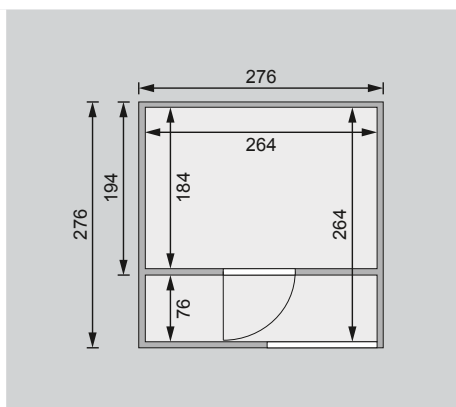

Produktinformation

38 mm Saunahaus

Lieferumfang

Wandbohlen	Fußboden
Hausdach	Ofenschutz
Saunadach	3 Liegen
Schiebetür	Selbstklebende Dachfolie
Ganzglastür	Schrauben und Beschläge

Außenmaße	B 276 × T 276 cm	
Sockelmaße	B 272 × T 272 cm	
Innenmaße Sauna inkl Vorraum	B 264 × T 264 × H 200-202 cm	
Innenmaße Sauna	B 264 × T 184 × H 180 cm	
Dachstand	B 276 × T 276 cm	
Dachüberstand vorne / seitlich / hinten	-	
Seitenhöhe	H 208 cm	
Firsthöhe	H 210 cm	
Umbauter Raum	14,2 m ³	
Dachfläche	7,6 m ²	
Dachneigung	0,5°	
Tür Außenmaße	Schiebetür B 125,5 × T 3,6 × H 183 cm	Ganzglastür B 65,6 × T 0,8 × H 175 cm
Tür Durchgangsmaße	Schiebetür B 120,5 × H 180 cm	Ganzglastür B 64 × H 173 cm
Tür Lichtausschnitt	Schiebetür B 106,5 × H 34 cm	Ganzglastür B 64 × H 173 cm
Fenster Außenmaße	-	
Fenster Lichtausschnitt	-	
Bedarf selbstklebende Dachfolie	3 Rollen	
Ofenschutz	B 60 × T 51 × H 80 cm	
Paketmaße	B 288 × T 157 × H 86 cm / 950 kg	
Spiegelbar	nein	
Türposition in Front variabel	nein	

Fundamentplan (in mm)

Außen-/Innenmaße (in cm)

Dachstand / Innenaufteilung (in cm)

Ausführung

- Nordische Fichte, naturbelassen
- Nordische Fichte, terragrau lackiert
- Wand**
- 38 mm Massivholzbohlen
- Doppelnut/-feder-Ausführung
- Steck-Schraub-System
- Hausdach**
- Massivholz mit Nut und Feder
- Selbstklebende Dachfolie
- Aluabschlusswinkeln
- Saunadach**
- Vormontierte Elemente
- 42 mm Rahmenkonstruktion mit Mineraldämmwolle
- Innenseite: 12,5 mm Spezial Softline Profilholz aus Fichte.
- Außenseite: Verstärkung mit Platte