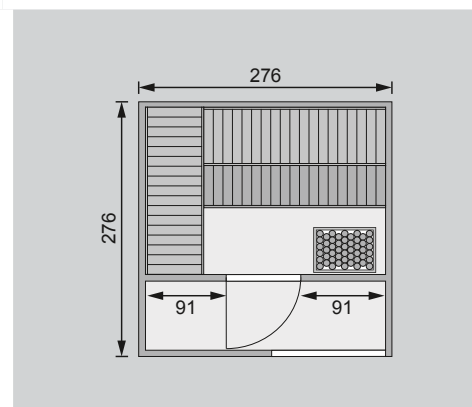

Produktinformation

38 mm Saunahaus

Lieferumfang

Wandbohlen	Fußboden
Hausdach	Ofenschutz
Saunadach	3 Liegen
Schiebetür	Selbstklebende Dachfolie
Ganzglastür	Schrauben und Beschläge

Außenmaße	B 276 × T 276 cm	
Sockelmaße	B 272 × T 272 cm	
Innenmaße Sauna inkl Vorraum	B 264 × T 264 × H 200-202 cm	
Innenmaße Sauna	B 264 × T 184 × H 180 cm	
Dachstand	B 276 × T 276 cm	
Dachüberstand vorne / seitlich / hinten	-	
Seitenhöhe	H 208 cm	
Firsthöhe	H 210 cm	
Umbauter Raum	14,2 m ³	
Dachfläche	7,6 m ²	
Dachneigung	0,5°	
Tür Außenmaße	Schiebetür B 125,5 × T 3,6 × H 183 cm	Ganzglastür B 65,6 × T 0,8 × H 175 cm
Tür Durchgangsmaße	Schiebetür B 120,5 × H 180 cm	Ganzglastür B 64 × H 173 cm
Tür Lichtausschnitt	Schiebetür B 106,5 × H 34 cm	Ganzglastür B 64 × H 173 cm
Fenster Außenmaße	-	
Fenster Lichtausschnitt	-	
Bedarf selbstklebende Dachfolie	3 Rollen	
Ofenschutz	B 60 × T 51 × H 80 cm	
Paketmaße	B 288 × T 157 × H 86 cm / 950 kg	
Spiegelbar	nein	
Türposition in Front variabel	nein	

Fundamentplan (in mm)

Außen-/Innenmaße (in cm)

Dachstand / Innenaufteilung (in cm)

Ausführung

- Nordische Fichte, naturbelassen
- Nordische Fichte, terragrau lackiert
- Wand**
- 38 mm Massivholzbohlen
- Doppelnut/-feder-Ausführung
- Steck-Schraub-System
- Hausdach**
- Massivholz mit Nut und Feder
- Selbstklebende Dachfolie
- Aluabschlusswinkeln
- Saunadach**
- Vormontierte Elemente
- 42 mm Rahmenkonstruktion mit Mineraldämmwolle
- Innenseite: 12,5 mm Spezial Softline Profilholz aus Fichte.
- Außenseite: Verstärkung mit Platte