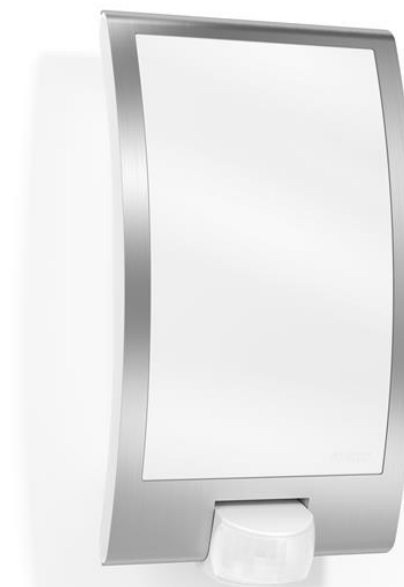

## L 22 S Edelstahl

Mit Schwung in eine leuchtende Zukunft.

- Design Außenleuchte mit Sensor-Funktion
- 180° Infrarot-Bewegungsmelder
- Modernes Design mit Edelstahl-Blende
- Ambiente Licht zur Beleuchtung der Hauswand
- Mit E27-Fassung
- 3 Jahre Garantie

# L 22 S Edelstahl

Mit Schwung in eine leuchtende Zukunft.

## Technische Daten

Abmessung (HxBxT):	286 x 162 x 85 mm
Netzanschluss:	220-240V, 50/60 Hz
Leistung:	max. 60W / E27
Sensor-Technologie:	Passiv-Infrarot
Erfassungswinkel:	180° Erfassungsbereich
Reichweite:	max. 10m
Helligkeitswert:	2 - 2000 Lux
Zeiteinstellung:	8s - 35 Min.
Schwenkbereich Sensor:	90°
IP-/Schutzklasse:	IP 44/ II
Material:	UV-beständiger Kunststoff mit Edelstahl-Blende
Abmessung Verpackung:	97 x 13 x 243 mm