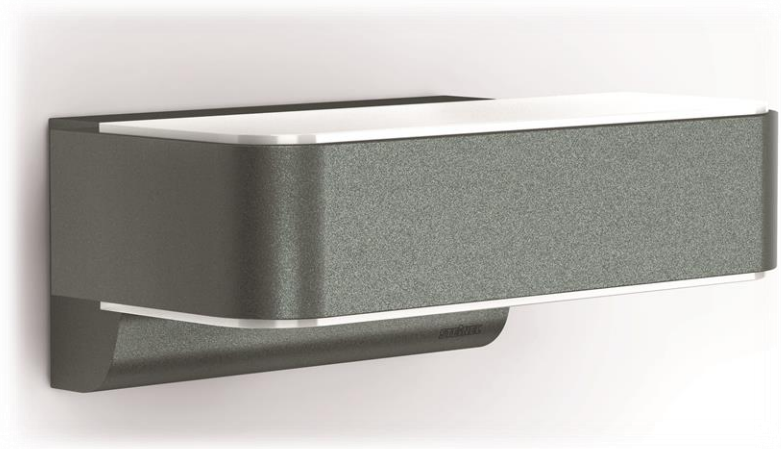

## L 810 LED iHF Up-/Downlight anthrazit & weiß

Unsichtbare Intelligenz für außen.  
Langlebigkeit im erstklassigen Design.

- LED Außenleuchte mit Hochfrequenz-Sensor
- 612 Lumen bei 12,5 W
- Unsichtbarer 160° iHF-Bewegungsmelder
- Inklusive Orientierungslichtfunktion
- 3000K warmweiße LEDs
- 30 Jahre LED-Lebensdauer (Ø 4,5 Std./Tag)
- 3 Jahre Garantie

# L 810 iHF Up-/Downlight anthrazit & weiß

Unsichtbare Intelligenz für außen.  
Langlebigkeit im erstklassigen Design.

## Technische Daten

Abmessung (HxBxT):	88 x 230 x 145 mm
Netzanschluss:	220-240V, 50 Hz
Leistung:	12,5W
Lichtleistung/Effizienz:	612 lm, 49 lm/W
Lichtfarbe:	3000K warmweiß (SDCM 3)
LED-Lebensdauer:	50.000 Stunden (L70B10)
Sensor-Technologie:	Hoch-Frequenz 5,8 GHz
Erfassungswinkel:	160°
Reichweite:	max. 2-5 m (radial)
Helligkeitswert:	2 – 2000 lux
Zeiteinstellung:	5 Sek. – 15 Min.
Orientierungslicht:	10%
Dauerlicht:	4h schaltbar
IP-/Schutzklasse:	IP 44 / II
Material:	Aluminium/Kunststoff