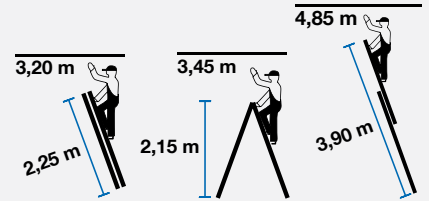

**CORDA** MehrzweckLeiter • Multipurpose ladder • Drabina rozstawno-przystawna • Žebřík víceúčelový 2-dílný • Többscéjú létra • Универсальная лестница • Escaleras multipropósito • Echelle 2 plans

Art.-No. **030283** / **030282**

(ca. m)

 **2 x 8**

 **8,2 kg**

Art.-No. **030221** / **030220**

(ca. m)

 **2 x 11**

 **12,2 kg**