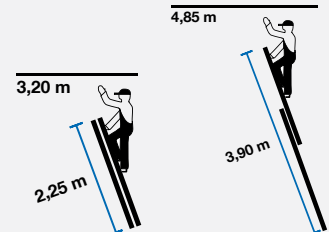

**CORDA** SchiebeLeiter • Extension ladder • Drabina rozsuwana • Žebřík výsuvný • Tolólétra • Выдвижная лестница • Escalera corredera • Echelle coulisse à main

Art.-No. **032089** / **032088** (ca. m)

 **2 x 8**

 **7,6 kg**

Art.-No. **032119** / **032118** (ca. m)

 **2 x 11**

 **11,3 kg**