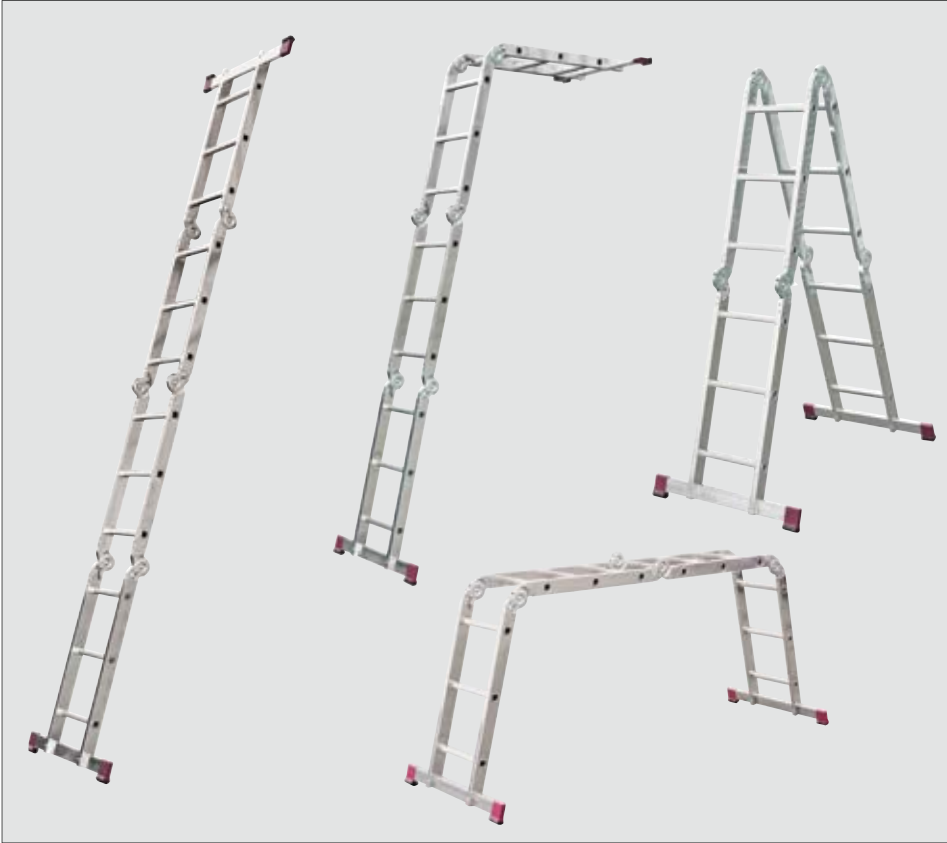

CORDA Gelenk-Universalleiter • Multipurpose hinged ladder • Uniwersalna drabina przegubowa • Žebřík kloubový • Univerzális csuklós létra • Шарнирная универсальная лестница • Escalera universal articulada • Echelle articulées

Art.-No. **085108 / 085107**

(ca. m)

 **4 x 3**

 **12,0 kg**