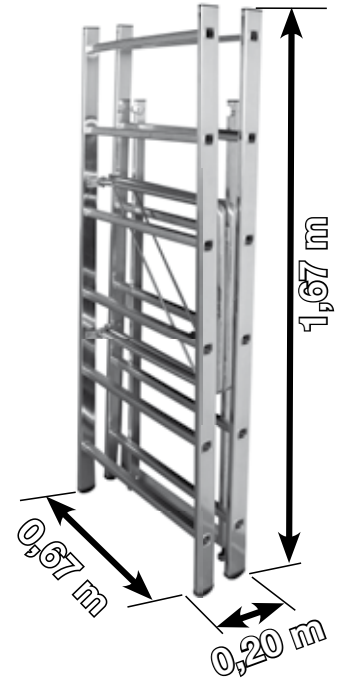

CORDA KlappGerüst • Foldable scaffold • Rusztowanie składane • Skládací lešení • Összecsukható állvány • складывающиеся подмости • Andamio con base plegable • Echafaudage pliants

Art.-No. 916198 / 950092

15,0 kg

(ca. m)

150,0 kg

ca. 1,25 x 0,50 m

WATER RESIST