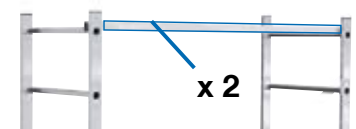

CORDA PlattformGerüst • Platform scaffold • Rusztowanie składane podwójne • Skládací dvojité lešení • Dobogós állvány • Вышка с платформой • Bastidor de plataforma • Ossature de plateforme

EXTRAS

Art.-No. 916235 / 950221

Art.-No. 916242 / 950238

Art.-No. 916228 / 950214

37,0 kg