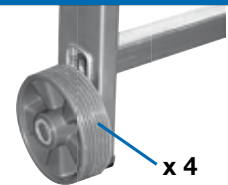

CORDA PlattformGerüst • Platform scaffold • Rusztowanie składane podwójne • Skládací dvojité lešení • Dobogós állvány • Вышка с платформой • Bastidor de plataforma • Ossature de plateforme

EXTRAS

Art.-No. 916235 / 950221

Art.-No. 916242 / 950238

Art.-No. 916228 / 950214

37,0 kg