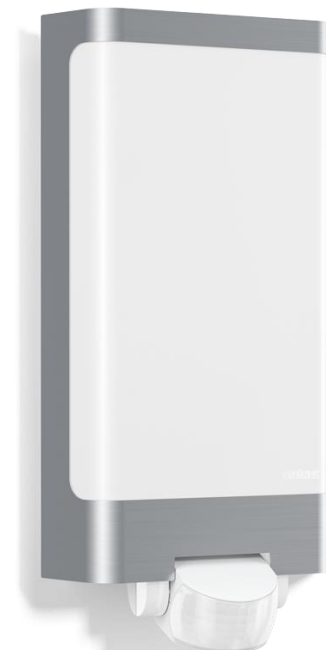

Außenleuchte L 240 LED

Licht im Hochformat.

Technische Daten

Abmessung (HxBxT):	305 x165 x 81 mm
Netzanschluss:	230-240V, 50/60 Hz
Leistung:	7,5 W
Lichtleistung, Effizienz:	570 lm, 76 lm/W
Lichtfarbe:	3000K / SDCM 3
LED-Lebensdauer:	50,000 h (L70B10)
Sensor-Technologie:	Passiv-Infrarot
Erfassungswinkel:	180°
Reichweite:	max. 10m
Helligkeitswert	2 - 2000 Lux
Zeiteinstellung:	8 Sek. – 35 Min.
Eigenstromverbrauch:	0,5 W
IP-/Schutzklasse:	IP 44 / II
Material:	UV-beständiger Kunststoff mit Edelstahlblende

Abmessungen Verpackung:	325 x 130 x 248 mm
Zolltarifnummer:	94051040
Ursprungsland:	Deutschland (Produktionsanlauf), Rumänien (Serienproduktion)
Ursprungsregion:	14 (Produktionsanlauf), 03 (Serienproduktion)

EAN-Code	Art.-No.	Bezeichnung Description
4007841 010461	010461	Außenleuchte L 240 LED Edelstahl
4007841 056506	056506	Außenleuchte L 240 LED Anthrazit