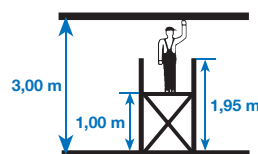

CORDA®

KleinGerüst

Leichtes Arbeitsgerüst mit einer maximalen Arbeitshöhe von ca. 3 m.

- + Breiter, sicherer Stand
- + Mit Aluminium-Geländerstreben und Diagonalen
- + Mit integrierten Fahrrollen
- + Belagbühnenfläche ca. 1,47 x 0,50 m
- + Bis 150 kg belastbar
- + TÜV safety getestet

Art.-No. 916174 / 950078

(ca. m)

Art.-No. 916174 / 950078

18,0 kg

BGR 173 / 150 kg