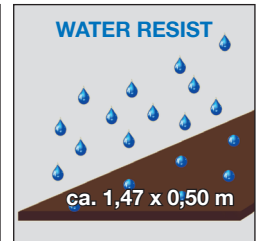

CORDA®

KleinGerüst

Leichtes Arbeitsgerüst mit einer maximalen Arbeitshöhe von ca. 3 m.

- + Breiter, sicherer Stand
- + Mit Aluminium-Geländerstreben und Diagonalen
- + Mit integrierten Fahrrollen
- + Belagbühnenfläche ca. 1,47 x 0,50 m
- + Bis 150 kg belastbar
- + TÜV safety getestet

Art.-No. 916174 / 950078

(ca. m)

Art.-No. 916174 / 950078

18,0 kg

BGR 173 / 150 kg