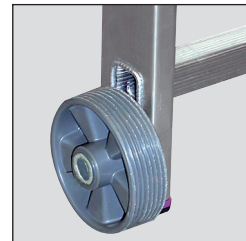

CORDA®

KleinGerüst

Leichtes Arbeitsgerüst mit einer maximalen Arbeitshöhe von ca. 3 m.

- + Breiter, sicherer Stand
- + Mit Aluminium-Geländerstreben und Diagonalen
- + Mit integrierten Fahrrollen
- + Belagbühnenfläche ca. 1,47 x 0,50 m
- + Bis 150 kg belastbar
- + TÜV safety getestet

Art.-No. 916174 / 950078

(ca. m)

Art.-No. 916174 / 950078

18,0 kg

BGR 173 / 150 kg