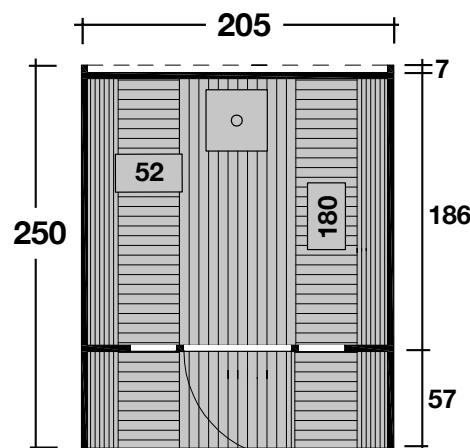

Mehr Produkte finden Sie
in unserem Katalog!

Art. 310 256 / 310 251

Saunafass 250

Bausatz oder montiert, rote Dachschindeln

Ø205x250 cm / 5,1 m²

DIMENSIONEN

	Bohlenstärke Front-/Rückwand Korpus	28 mm 42 mm
	Innenmaß	196x180 cm
	Sockelmaß	Ø205x250 cm
	Grundfläche	5,1 m²
	Rauminhalt	7,9 m³
	Gesamthöhe	210 cm
	Terrasse	57 cm

DACH

	Dachfläche	7,9 m²

TÜR/ FENSTER

	Leimholz-Einzeltür (Normalglas)	50,2x156 cm
	Einzelfenster (2 Stück, Normalglas, feststehend)	20,5x57,9 cm

VERPACKUNG

	Paketabmessung	255x120x120 cm
	Paketgewicht	690 kg

ZUBEHÖR (zzgl.)

	Farbliche Erstbehandlung bei montierten Saunafässern
	Halbrundglas im Tausch statt Standardrückwand
	Vollglasfront im Tausch
	Saunaset 6-teilig mit Sanduhr, Eimer, KS-Einsatz, Schöpfkelle, Klimamesser, Saunaregeltafel

Passende Öfen finden Sie auf unserer Homepage:
www.finnhaus.de/faq/Ofenuebersicht.php
oder in unserem aktuellen Katalog sowie
weiteres Zubehör.

**5 JAHRE
GARANTIE**

Anstrich

Weiß
Hellgrau
Dunkelgrau
Kiefer
Eiche
Rostrot
Walnuss
Mahagoni

**INKLUSIVE
OFENSCHÜTZ-
GITTER UND
ROTEN
DACHSCHINDELN**

Grundriss

Weitere Informationen finden Sie unter: www.finnhaus.de oder im aktuellen Katalog.
Technische Änderungen, Druckfehler und Irrtümer vorbehalten.