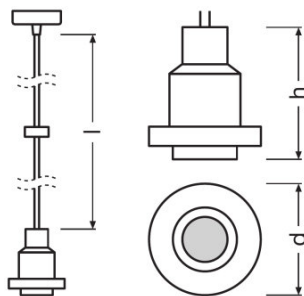

TECHNISCHE DATEN

Elektrische Daten

Nennspannung	220...240 V
Netzfrequenz	50/60 Hz

Abmessungen & Gewicht

Länge	84,0 mm
Durchmesser	68,0 mm
Höhe	84,0 mm
Produktgewicht	481,00 g
Kabellänge	2000 mm

Farben & Materialien

Gehäusematerial	Aluminium
Gehäusefarbe	Schwarz
Produktfarbe	Schwarz

Zusätzliche Produktdaten

Montageart	Abgehängt
Montageort	Decke

Einsatzmöglichkeiten

Dimmbar	Nein
Anschlussart	Klemme, 2-polig
Fassungsbezeichnung	E27