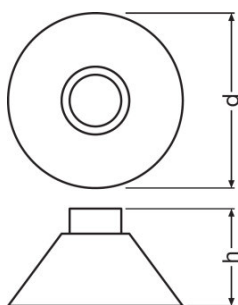

Abmessungen & Gewicht

Durchmesser	219,0 mm
Höhe	134,0 mm
Produktgewicht	260,00 g

Farben & Materialien

Gehäusematerial	Aluminium
Produktfarbe	Black/Gold

Zertifikate & Standards

Normen	CE
---------------	----

VERPACKUNGSMITTEL

Produkt-Code	Verpackungseinheit (Stück pro Einheit)	Abmessungen (Länge x Breite x Höhe)	Gewicht brutto	Volumen
4058075073524	Faltschachtel 1	246 mm x 246 mm x 220 mm	486,00 g	13.31 dm ³
4058075073531	Versandschachtel 4	502 mm x 502 mm x 234 mm	2531,00 g	58.97 dm ³