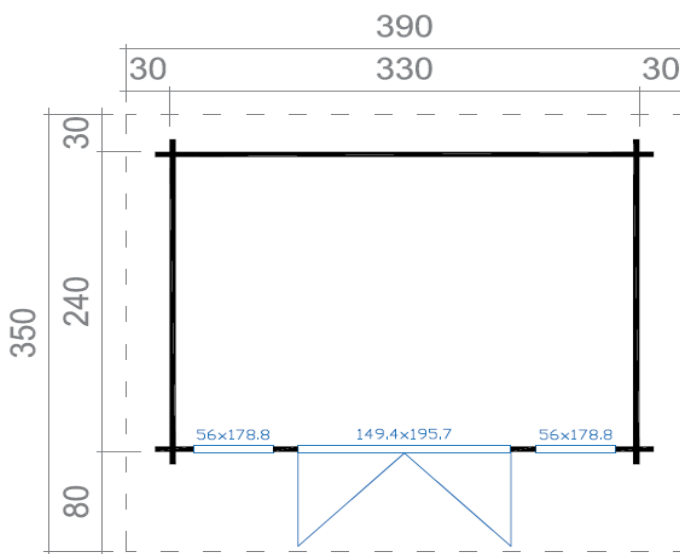

#### LOGISTIKINFORMATIONEN

440 x 118 x 65 cm (L x B x H)  
886 kg

#### DIMENSIONEN

|                |                       |
|----------------|-----------------------|
| Nutzfläche     | 7,43 m <sup>2</sup>   |
| Dachfläche     | 3,90 x 3,50 m         |
| Rauminhalt     | ≈ 16,5 m <sup>3</sup> |
| Seitenwandhöhe | ≈ 2,11 m              |
| Firsthöhe      | ≈ 2,38 m              |
| Vordach        | ≈ 80 cm               |

#### FENSTER & TÜREN (DGP\*)

|                           |                  |
|---------------------------|------------------|
| 1 Doppeltür               | 149,4 x 195,7 cm |
| 2 Einzelfenster           | 56,0 x 178,8 cm  |
| Fenster öffnen nach Innen |                  |

#### FUSSBODEN & DACH

|                         |                      |
|-------------------------|----------------------|
| Dach-und Fussbodenbrett | 18 mm                |
| Dachfläche              | 15,20 m <sup>2</sup> |
| Dachneigung             | ≈ 5,5°               |
| imp. Unterkonstruktion  | 45 x 70 mm           |