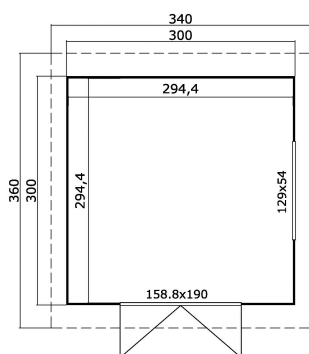

29
mm

1

5

VERPACKUNG: 1 PALETTE(N)

440 x 118 x 56 cm
725 kg

EAN 4742913018005

DIMENSIONEN

Fläche	8.66 m ²
Gesamtmaß	3.60 x 3.40 m
Rauminhalt m ³	≈ 18.25 m ³
Seitenwandhöhe	≈ 2.05 m
Firsthöhe	≈ 2.17 m
Vordach	≈ 20 cm

FENSTER & TÜR

1 x Doppeltür (SGC*)	158.8 x 190.0 cm
1 x feststehendes Einzelfenster (SGC*)	129.0 x 54.0 cm

*SGC: Classic mit Einmachverglasung

DACH UND FUSSBODEN

Dachbretter	18x90 mm
Fussbodenbretter	18x90 mm
Dachfläche	11.90 m ²
Dachwinkel	≈ 2.2 °
Imprägnierte Unterkonstruktion	45x70 mm