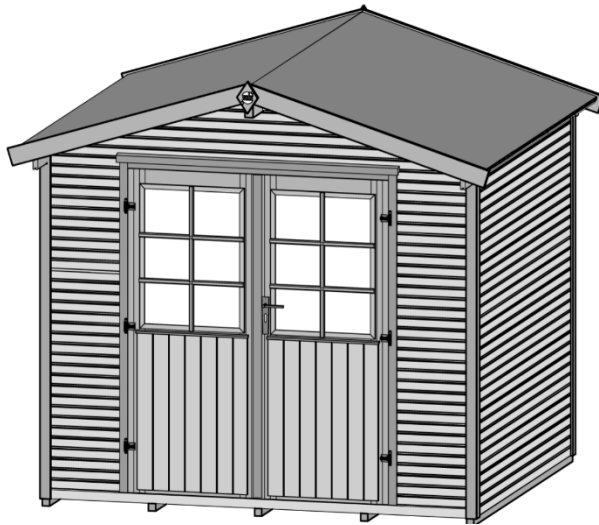

Massivholz-Gartenhaus

218.2421.70041 (naturbelassen)

Technische Angaben

Sockelmaß Breite (cm)	241	Dachgefälle (Grad)	17
Sockelmaß Tiefe (cm)	205	Vordach (cm)	20
Maß über alles Breite (cm)	260	Wandstärke (mm)	28
Maß über alles Tiefe (cm)	235	Fußbodenstärke (mm)	15,5
Maß über alles Höhe (cm)	234	Dachstärke (mm)	15,5
Grundfläche (m ²)	4,9	Schneelast Sk (kN)	0,75
Umbauter Raum (m ³)	10,2	Anzahl Dachbahnen	3
Dachfläche (m ²)	6,4	Seitenwandhöhe	197

Allgemeine Informationen

Material	sämtliche Holzteile aus Nadelholz
Unterkonstruktion	kesseldruckimprägnierten Bodenbalken
Tür	Massivholztür mit Zylinderschloss inkl. 3 Schlüssel, Durchgangsmaß 143x174cm
Innenraum	Wandbohlen, Boden- und Dachschalung, Dachpfetten naturbelassen