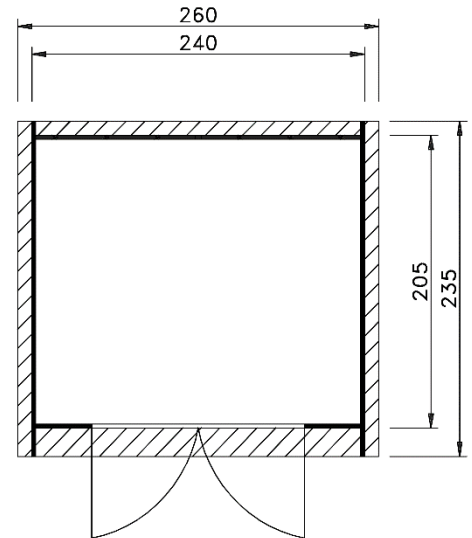

Massivholz-Gartenhaus

218.2421.70041 (naturbelassen)

Technische Angaben

Sockelmaß Breite (cm)	241	Dachgefälle (Grad)	17
Sockelmaß Tiefe (cm)	205	Vordach (cm)	20
Maß über alles Breite (cm)	260	Wandstärke (mm)	28
Maß über alles Tiefe (cm)	235	Fußbodenstärke (mm)	15,5
Maß über alles Höhe (cm)	234	Dachstärke (mm)	15,5
Grundfläche (m ²)	4,9	Schneelast Sk (kN)	0,75
Umbauter Raum (m ³)	10,2	Anzahl Dachbahnen	3
Dachfläche (m ²)	6,4	Seitenwandhöhe	197

Allgemeine Informationen

Material	sämtliche Holzteile aus Nadelholz
Unterkonstruktion	kesseldruckimprägnierten Bodenbalken
Tür	Massivholztür mit Zylinderschloss inkl. 3 Schlüssel, Durchgangsmaß 143x174cm
Innenraum	Wandbohlen, Boden- und Dachschalung, Dachpfetten naturbelassen

Zubehör (gegen Aufpreis)

Fenster, selbstklebende Dachbahn

Verpackung

Gewicht (kg)	390	Abmessung Paket 1 (cm)	236 / 120 / 60
Anzahl Packstücke	1	Abmessung Paket 2 (cm)	-