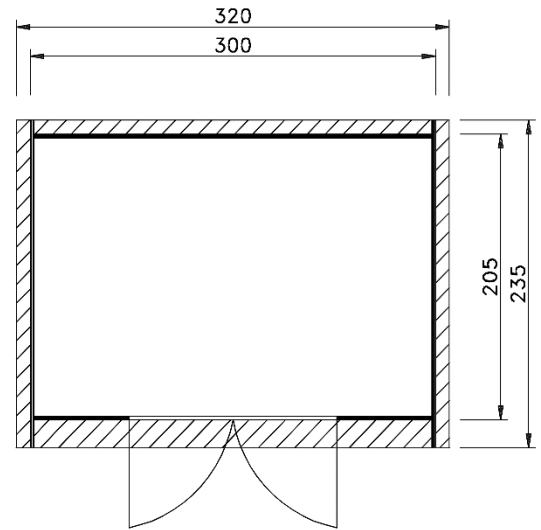

Massivholz-Gartenhaus

218.3021.70041 (naturbelassen)
218.3021.73041 (rot/weiß)
218.3021.76041 (anthrazit/weiß)

Technische Angaben

Sockelmaß Breite (cm)	301	Dachgefälle (Grad)	-
Sockelmaß Tiefe (cm)	205	Vordach (cm)	20
Maß über alles Breite (cm)	320	Wandstärke (mm)	28
Maß über alles Tiefe (cm)	235	Fußbodenstärke (mm)	15,5
Maß über alles Höhe (cm)	234	Dachstärke (mm)	15,5
Grundfläche (m ²)	6,2	Schneelast Sk (kN)	0,75
Umbauter Raum (m ³)	12,9	Anzahl Dachbahnen	4
Dachfläche (m ²)	8,5	Seitenwandhöhe	197

Allgemeine Informationen

Material	sämtliche Holzteile aus Nadelholz
Unterkonstruktion	kesseldruckimprägnierten Bodenbalken
Tür	Massivholztür mit Zylinderschloss inkl. 3 Schlüssel, Durchgangsmaß 143x174cm
Innenraum	Wandbohlen, Boden- und Dachschalung, Dachpfetten naturbelassen

Lieferumfang

Montagematerial, übersichtliche Montageanleitung, Bitumendachbelag als Ersteindeckung

Zubehör (gegen Aufpreis)

Fenster, selbstklebende Dachbahn

Verpackung

Gewicht (kg)	480	Abmessung Paket 1 (cm)	295 / 120 / 60
Anzahl Packstücke	1	Abmessung Paket 2 (cm)	-