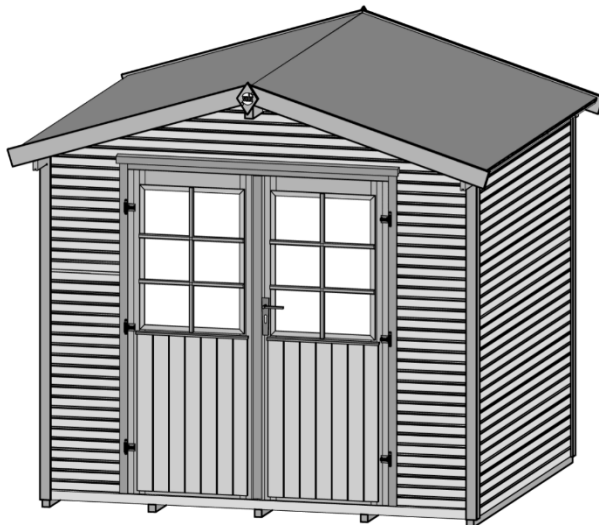

Massivholz-Gartenhaus

218.3021.70041 (naturbelassen)
218.3021.73041 (rot/weiß)
218.3021.76041 (anthrazit/weiß)

Technische Angaben

Sockelmaß Breite (cm)	301	Dachgefälle (Grad)	-
Sockelmaß Tiefe (cm)	205	Vordach (cm)	20
Maß über alles Breite (cm)	320	Wandstärke (mm)	28
Maß über alles Tiefe (cm)	235	Fußbodenstärke (mm)	15,5
Maß über alles Höhe (cm)	234	Dachstärke (mm)	15,5
Grundfläche (m ²)	6,2	Schneelast Sk (kN)	0,75
Umbauter Raum (m ³)	12,9	Anzahl Dachbahnen	4
Dachfläche (m ²)	8,5	Seitenwandhöhe	197

Allgemeine Informationen

Material	sämtliche Holzteile aus Nadelholz
Unterkonstruktion	kesseldruckimprägnierten Bodenbalken
Tür	Massivholztür mit Zylinderschloss inkl. 3 Schlüssel, Durchgangsmaß 143x174cm
Innenraum	Wandbohlen, Boden- und Dachschalung, Dachpfetten naturbelassen