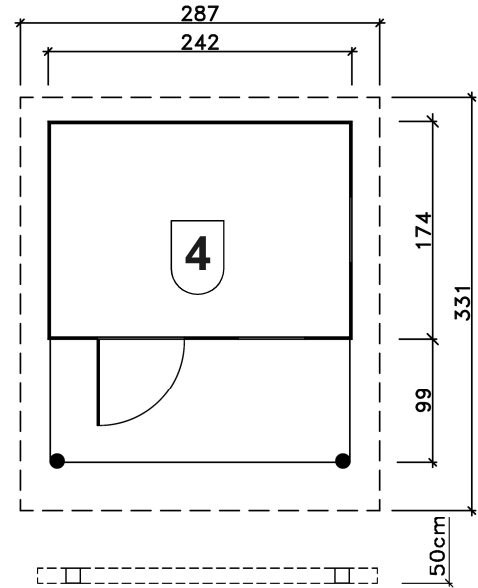

Gartenhaus - Nature

Art.-Nr.: 820.2005.00.00

Angaben in cm

Sockelmaß [cm]	Maß incl. Dachüberstand [cm]	Dachfläche [m ²]	Gesamthöhe ab Fundament [cm]	Grundfläche [m ²]	Rauminhalt [m ³]	Gewicht [kg]
242 x 174	287 x 331	9,23	251	6,61	15,70	640

Allgemeines

- ⇒ Gartenhaus aus unbesäumten Brettern
- ⇒ Sämtliche Holzteile aus nordischem Nadelholz
- ⇒ Seitenwandhöhe: 248 cm
- ⇒ Brüstung mit Tresenplatte
- ⇒ Sitzbalken

Fußboden

- ⇒ vorgefertigte Bodendielen
- ⇒ 19 mm Bodendielen

Wandaufbau

- ⇒ 16 mm starke, unbesäumte Bretter auf Rahmenhölzern

Tür

- ⇒ Tür mit Drückergarnitur, Zylinderschloss inkl. 3 Schlüsseln
- ⇒ liches Durchgangsmaß: 69,5 x 189 cm, Türflügelmaß: 70,7 x 192 cm

Fenster

- ⇒ 2 feststehende Fenster, Glasausschnitt 53,2 x 73 cm

Dach

- ⇒ Dachneigung: Haus 8°, Vordach 14°
- ⇒ 19mm starke Dachschalung
- ⇒ Dacheindeckung: Dachpappe

Verpackung

- ⇒ 2 Paket incl. Dachbelag,
Montagematerial und übersichtlicher Montageanleitung
- ⇒ Verpackungsmaße: L/B/H: 283/72/24,8 cm
234/105/40 cm