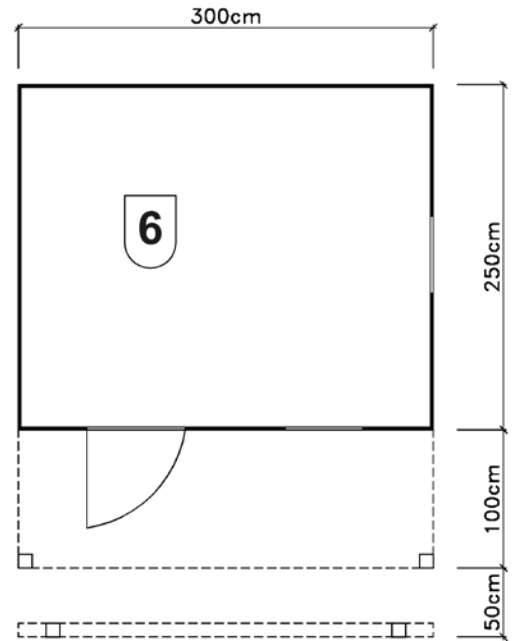

Gartenhaus - Nature

Art.-Nr.: 820.2006.00.00

Angaben in cm

Sockelmaß [cm]	Maß incl. Dachüberstand [cm]	Dachfläche [m ²]	Gesamthöhe ab Fundament [cm]	Grundfläche [m ²]	Rauminhalt [m ³]	Gewicht [kg]
300 x 350	340 x 400	13,7	240	10,5	23,5	789

Allgemeines

- ⇒Gartenhaus aus unbesäumten Brettern
- ⇒Sämtliche Holzteile aus nordischem Nadelholz
- ⇒Seitenwandhöhe: 208 cm
- ⇒Brüstung mit Tresenplatte
- ⇒Sitzbalken

Fußboden

- ⇒vorgefertigte Bodendielen
- ⇒19 mm Glattkantbretter als Bodendielen

Wandaufbau

- ⇒16 mm starke unbesäumte Bretter

Tür

- ⇒Tür mit Drückergarnitur, Zylinderschloss inkl. 3 Schlüsseln

Dach

- ⇒19mm starke Dachschalung
- ⇒Dacheindeckung: Dachpappe

Verpackung

- ⇒2 Paket incl. Dachbelag,
Montagematerial und übersichtlicher Montageanleitung
- ⇒Verpackungsmaße: L/B/H: 340/85/243 cm
295/105/410 cm