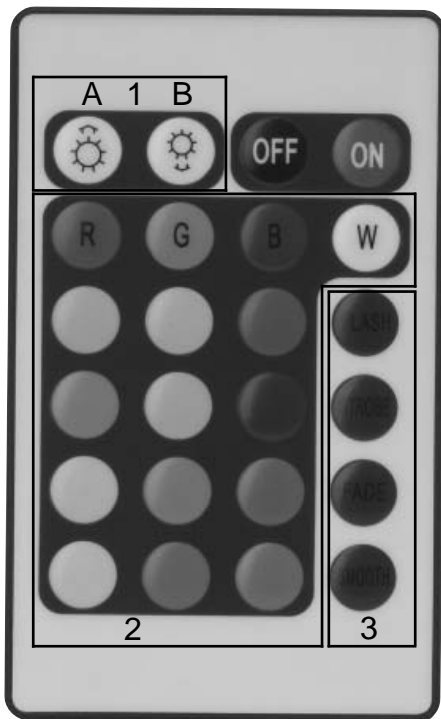

1
stufenlos dimmen/schalten
stepless dimming / switch
continu gradation / commutation
attenuazione stepless / switch

2
Farbe ändern
change color
changer de couleur
cambiare colore

3

RGB Modus

- FLASH: Farbwechsel - 1A schnell / 1B langsam
- STROBE: helle Lichtblitze - 1A schnell / 1B langsam
- FADE: gleichmäßiger Farbwechsel - 1A schnell / 1B langsam
- SMOOTH: Farbwechsel RGB - 1A schnell / 1B langsam

RGB mode

- FLASH: color change - 1A quickly / 1B slowly
- STROBE: light flash - 1A quickly / 1B slowly
- FADE: color change smoothly - 1A quickly / 1B slowly
- SMOOTH: color change RGB - 1A quickly / 1B slowly

RGB mode

- FLASH: changement de couleur - 1A rapidement / 1B lentement
- STROBE: éclairs de lumière - 1A rapidement / 1B lentement
- FADE: changement de couleur uniforme - 1A rapidement /
1B lentement
- SMOOTH: changement de couleur RGB - 1A rapidement /
1B lentement

RGB modo

- FLASH: cambiamento di colore - 1A velocemente / 1B lentamente
- STROBE: lampi di luce - 1A velocemente / 1B lentamente
- FADE: cambiamento di colore uniforme - 1A velocemente /
1B lentamente
- SMOOTH: cambiamento di colore RGB - 1A velocemente /
1B lentamente