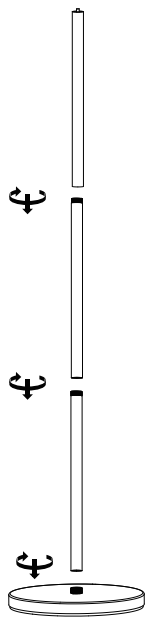

Paulmann

IP44

Info

www.paulmann.com

Paulmann Licht GmbH
Quezinger Feld 2
31832 Springe
Germany

www.paulmann.com

Art.-Nr.: 941.70
PH11/17

1x

1x

A

B

C

D

E

F