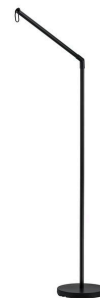

Artikelnummer:
94197

EAN-Nummer:
4000870941973

Name
Outdoor Mobile Systemleuchte Companion Zubehör Stehleuchte mit Erdspeiß

Hersteller
Paulmann

Artikelinfo

Interner Code	941.97
EAN	4000870941973
Farbe	Anthrazit
Material	Kunststoff
Garantie	5 Jahre
Hersteller	Paulmann
Lieferumfang	Montageanleitung

Abmessungen

Gewicht netto	6.413 g
Ø	300 mm
Verpackungsmaße BxHxL	35,5 x 70,5 x 10,6 cm
Abmessung (Höhe x Breite x Tiefe)	H: 1.938 mm

rost
frei

Leuchtmitteldaten

Anzahl Brennstellen	nv
Energieeffizienzklasse	Keine Lampe, keine Leuchte
Leuchtmiteleigenschaft	keine Angabe