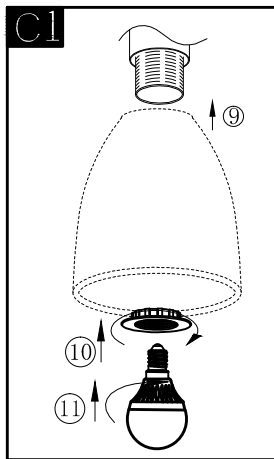

A

B

D

BLA31107

C1

C2

 东莞东进照明有限公司		名称	2010-044C两头壁灯	
绘图	何宝莲		货号	31107
校对			通用	
检查		版次	V:1.0	
审核		日期	20130508	