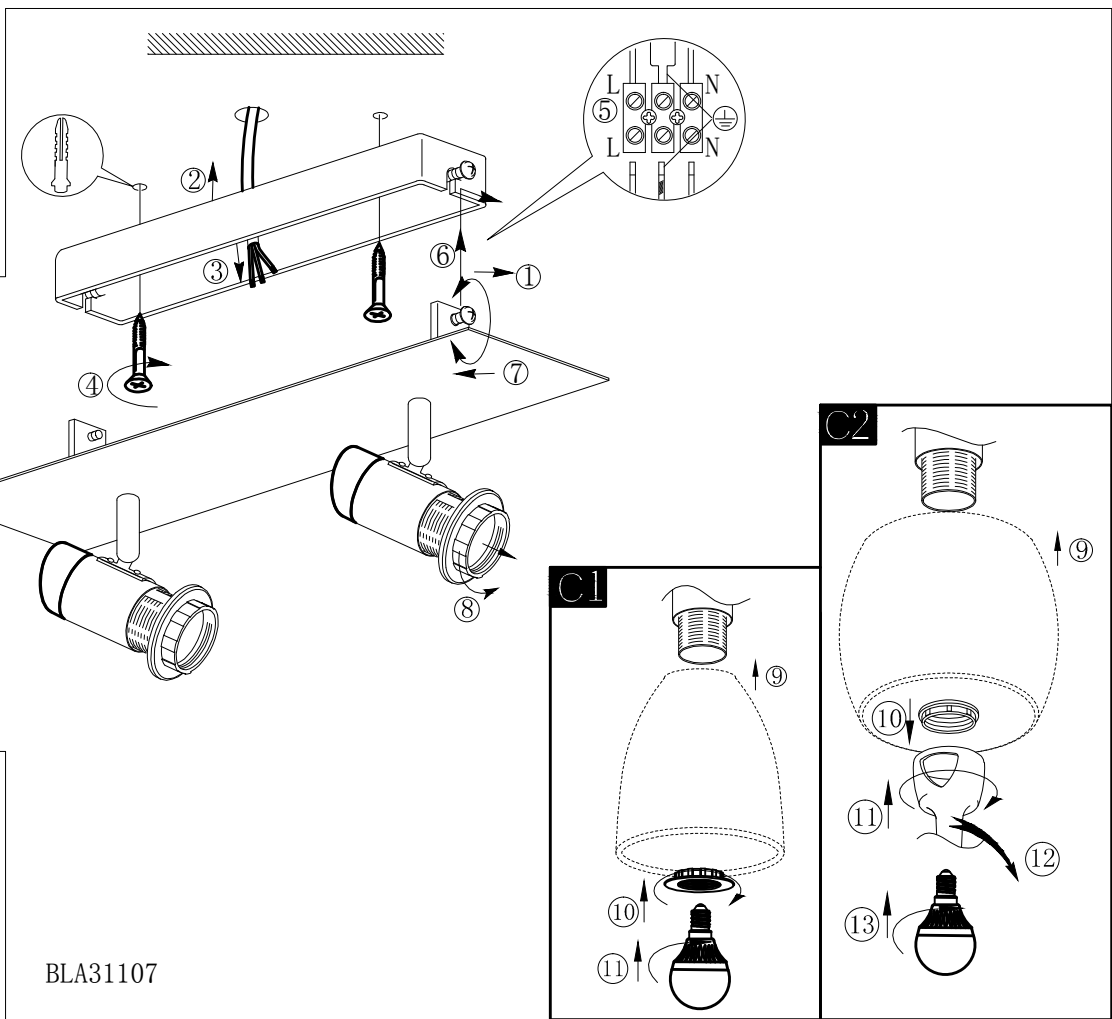

A

B

D

BLA31107

C1

C2

 东莞东进照明有限公司		名称	2010-044C两头壁灯	
绘图	何宝莲		货号	31107
校对			通用	
检查		版次	V:1.0	
审核		日期	20130508	