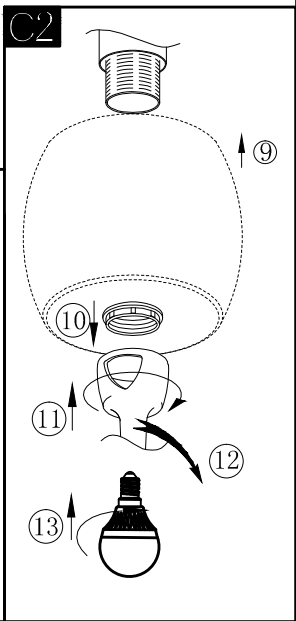

A

B

D

BLA31107

C1

C2

 东莞东进照明有限公司		名称	2010-044C两头壁灯	
绘图	何宝莲		货号	31107
校对			通用	
检查		版次	V:1.0	
审核		日期	20130508	